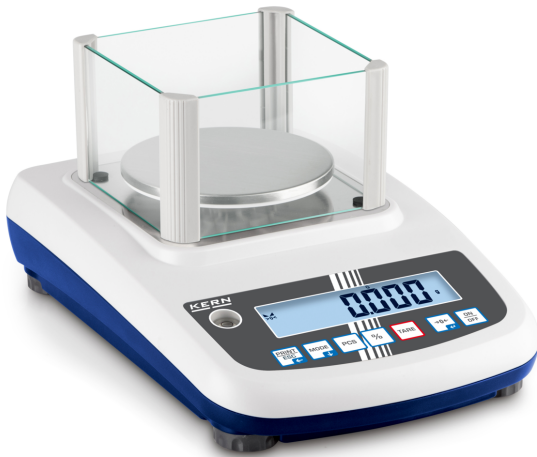

KERN PFB 600-3

KERN

Snelle precisieweegschaal met comfortabele bediening - nu ook met checkweighing-functie

Categorie

Merk	KERN
Productcategorie	Laboratoriumweegschaal
Productgroep	Precisieweegschaal
Productfamilie	PFB

Meetsysteem

Weegstelsysteem	Rekmeetstrip
Weegbereik [Max]	600 g
Afreesbaarheid [d]	0,001 g
Reproduceerbaarheid	0,005 g
Linearisatie	± 0,005 g
Resolutie	600.000
Justermogelijkheden	Justering met extern gewicht
Aanbevolen justergewicht	600 g (E2)
Mogelijke aanpassingspunten	200 g; 400 g; 600 g
Inslingertijd	6 s
Opwarmtijd	4 h
Excentrische belasting bij 1/3 [Max]	0,004 g
USP Minimale inweging (k = 2, U = 0.1%)	10 g

Scherm

Type display	LCD
Scherm achtergrondverlichting	✓
Scherm grootte	129×27
Scherm cijferhoogte	21 mm
Talen voor gebruikersinterfaces	Symbolische taal

Ontwerp

Afmetingen behuizing (B×D×H)	210×315×90 mm
Afmetingen compleet gemonteerd (B×D×H)	210×315×160 mm
Afmetingen rechthoekig windbescherming - binnen (B×D×H)	140×150×65 mm
Afmetingen rechthoekig windbescherming - buiten (B×D×H)	147×163×80 mm
Afmetingen weegoppervlak (Ø)	120 mm
Afmetingen weegoppervlak	120 mm
Materiaal behuizing	kunststof
Materiaal weegoppervlak	edelstaal
Materiaal plateau	edelstaal
Materiaal windbescherming	glas
Materiaal meetcel(len)	aluminium
Waterpas	✓
Stelschroeven verstelbaar	✓
Transportbeveiliging - aanhaalmoment	0,1 Nm