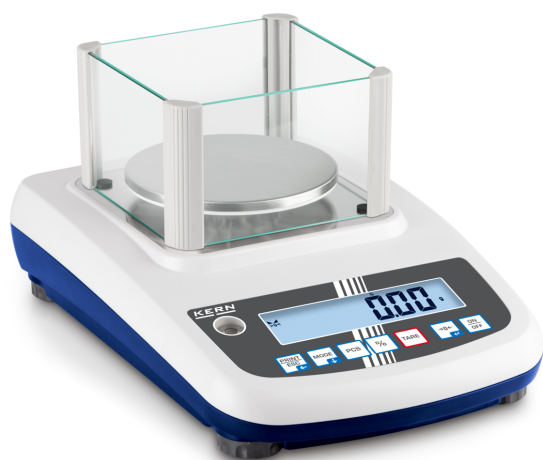

KERN PFB 600-2

KERN

Snelle precisieweegschaal met comfortabele bediening - nu ook met checkweighing-functie

Categorie

Merk	KERN
Productcategorie	Laboratoriumweegschaal
Productgroep	Precisieweegschaal
Productfamilie	PFB

Meetsysteem

Weegstelsysteem	Rekmeetstrip
Weegbereik [Max]	600 g
Afreesbaarheid [d]	0,01 g
Reproduceerbaarheid	0,01 g
Linearisatie	± 0,02 g
Resolutie	60.000
Justermogelijkheden	Justering met extern gewicht
Aanbevolen justergewicht	600 g (F1)
Mogelijke aanpassingspunten	200 g; 400 g; 600 g
Inslingertijd	2 s
Opwarmtijd	120 min
Excentrische belasting bij 1/3 [Max]	0,02 g
USP Minimale inweging (k = 2, U = 0.1%)	20 g

Scherm

Type display	LCD
Scherm achtergrondverlichting	✓
Scherm grootte	129×27
Scherm cijferhoogte	21 mm
Talen voor gebruikersinterfaces	Symbolische taal

Ontwerp

Afmetingen behuizing (B×D×H)	210×315×90 mm
Afmetingen compleet gemonteerd (B×D×H)	210×315×160 mm
Afmetingen rechthoekig windbescherming - binnen (B×D×H)	140×150×65 mm
Afmetingen rechthoekig windbescherming - buiten (B×D×H)	147×163×80 mm
Afmetingen weegoppervlak (Ø)	120 mm
Afmetingen weegoppervlak	120 mm
Materiaal behuizing	kunststof
Materiaal weegoppervlak	edelstaal
Materiaal plateau	edelstaal
Materiaal windbescherming	glas
Materiaal meetcel(len)	aluminium
Waterpas	✓
Stelschroeven verstelbaar	✓
Transportbeveiliging - aanhaalmoment	0,1 Nm