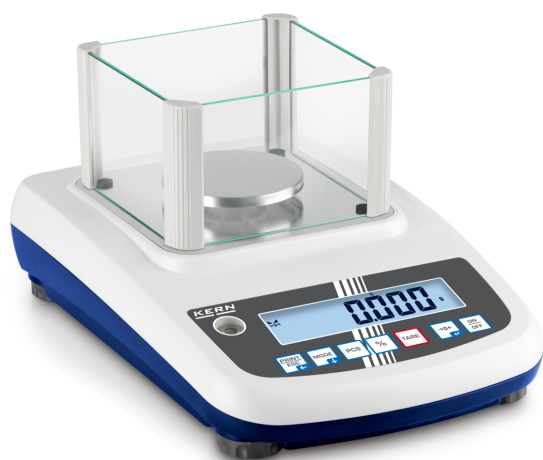

KERN PFB 200-3

KERN

Snelle precisieweegschaal met comfortabele bediening - nu ook met checkweighing-functie

Categorie

Merk	KERN
Productcategorie	Laboratoriumweegschaal
Productgroep	Precisieweegschaal
Productfamilie	PFB

Meetsysteem

Weegstelsysteem	Rekmeetstrip
Weegbereik [Max]	200 g
Afreesbaarheid [d]	0,001 g
Reproduceerbaarheid	0,002 g
Linearisatie	± 0,004 g
Resolutie	200.000
Justermogelijkheden	Justering met extern gewicht
Aanbevolen justergewicht	200 g (F1)
Mogelijke aanpassingspunten	50 g; 100 g; 200 g
Inslingertijd	2 s
Opwarmtijd	120 min
Excentrische belasting bij 1/3 [Max]	0,004 g
USP Minimale inweging (k = 2, U = 0.1%)	4 g

Scherm

Type display	LCD
Scherm achtergrondverlichting	✓
Scherm grootte	129×27
Scherm cijferhoogte	21 mm
Talen voor gebruikersinterfaces	Symbolische taal

Ontwerp

Afmetingen behuizing (B×D×H)	210×315×90 mm
Afmetingen compleet gemonteerd (B×D×H)	210×315×160 mm
Afmetingen rechthoekig windbescherming - binnen (B×D×H)	140×150×65 mm
Afmetingen rechthoekig windbescherming - buiten (B×D×H)	147×163×80 mm
Afmetingen weegoppervlak (Ø)	80 mm
Afmetingen weegoppervlak	80 mm
Materiaal behuizing	kunststof
Materiaal weegoppervlak	edelstaal
Materiaal plateau	edelstaal
Materiaal windbescherming	glas
Materiaal meetcel(len)	aluminium
Waterpas	✓
Stelschroeven verstelbaar	✓
Transportbeveiliging - aanhaalmoment	0,1 Nm