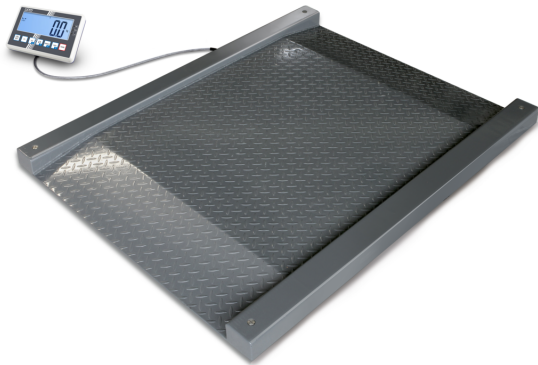

KERN NFC 1.5T-4LM

KERN

Netwerkbaar portaalweegschaal (IP67), optioneel met ijking

Categorie

Merk	KERN
Productcategorie	Industrieweegschaale
Productgroep	Doorrijdweegschaal
Productfamilie	NFC

Meetsysteem

Weegsysteem	Rekmeetstrip
Aantal weegbereiken	1
Weegbereik [Max]	1500 kg
Afleesbaarheid [d]	0,5 kg
Reproduceerbaarheid	0,5 kg
Linearisatie	± 1,5 kg
Minimumgewicht [Min]	10 kg
Conformiteitsbeoordeling mogelijk	✓
Resolutie	3.000
Justermogelijkheden	Justering met extern gewicht
Aanbevolen justergewicht	1500 kg (M1)
Inslingertijd	3 s
Opwarmtijd	10 min
Linearisatie in punten	2
Excentrische belasting bij 1/3 [Max]	2,5 kg
Weegcel - verbinding	6-draads
Eenheden (indien de eenheid wordt beoordeeld op conformiteit)	kg g
Bauart der Waage	Weegschaal met één bereik
Eenheden	kg g ffa PCS %
Vooraf ingestelde eenheid	kg

Weegcel type	ZEMIC H8C 1 ton
--------------	-----------------

Scherm

Type display	LCD
Scherm type	LCD met achtergrondverlichting
Scherm achtergrondverlichting	✓
Scherm grootte	160×60 mm
Scherm segmenten	6
Scherm cijferhoogte	48 mm
Talen voor gebruikersinterfaces	Engels Symbolische taal

Ontwerp

Afmetingen afleesinrichting (B×D×H)	220×150×66,5 mm
Afmetingen weegoppervlak (B×D)	1200×1200 mm
Afmetingen weegoppervlak	1200×1200 mm
Afmetingen weegplateau (B×D×H)	1800×1420×95 mm
Materiaal weegoppervlak	staal, gepoedercoat
Materiaal plateau	staal, gepoedercoat
Materiaal displaybehuizing	kunststof
Materiaal meetcel(len)	gelegeerd staal
Waterpas	✓
Stelschroeven verstelbaar	✓
Statief draaibaar	no
Statief kantelbaar	no
Wandhouder	✓
Afleesinrichting kabellengte	5 m
Plattformkonstruktion	Gelaste lastplaat; geribbeld plaatstaal
Meetcellen - aantal	4