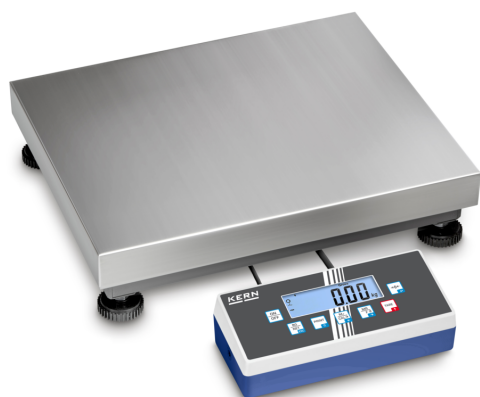

KERN IOC 30K-3M

Allround-Plattformwaage mit vielfältigen Kommunikationsmöglichkeiten, optional mit Eichung

Terminal - Display-Art	LCD
Display Hinterleuchtung	ja
Display Größe	110x35 mm
Display Segmente	6
Display Ziffernhöhe - Kleinste Ziffer	25 mm
Display Ziffernhöhe	25 mm
Sprachen des Benutzerinterfaces	Symbolsprache

Bauform

Abmessungen Auswertegerät (B×T×H)	268×115×80 mm
Abmessungen Wägefläche (B×T)	400×300 mm
Abmessungen Wägefläche	400×300 mm
Abmessungen Wägeplattform (B×T×H)	400×300×110 mm
Material Wägeplatte	Edelstahl
Material Plattform	Flussstahl
Material Displaygehäuse	Kunststoff
Material Lastzelle(n)	Aluminium
Libelle	✓
Fußschrauben drehbar	✓
Stativ neigbar	✓
Wandhalterung	✓
Transportsicherung - Anzugsmoment	0,1 Nm
Auswertegerät Kabellänge	3 m
Plattformkonstruktion	Single-Point
Lastzellen - Anzahl	1

Kategorie

Marke	KERN
Produktkategorie	Industriewaage
Produktgruppe	Plattformwaage
Produktfamilie	IOC

Messsystem

Wägesystem	Dehnungsmessstreifen
Wägebereich [Max]	15 kg; 30 kg
Ablesbarkeit [d]	0,005 kg; 0,01 kg
Reproduzierbarkeit	0,005 kg; 0,01 kg
Linearität	± 0,005 kg; 0,01 kg
Mindestlast [Min]	0,1 kg; 0,2 kg
Konformitätsbewertung möglich	✓
Auflösung	3.000, 3.000
Tarierbereich	-30 kg
Justiermöglichkeiten	Justierung mit externem Gewicht
Empfohlenes Justiergewicht	30 kg (M1)
Einschwingzeit	2 s
Anwärmzeit	10 min; 10 min
Linearisierung (in Punkten)	3
Außermittige Belastung bei 1/3 [Max]	0,005 kg; 0,01 kg
Wägezellen-Verbindung	4-Leiter
Einheiten (wenn Gerät konformitätsbewertet)	kg
Bauart der Waage	Mehrbereichswaage
Einheiten	kg
Voreingestellte Einheit	kg
Wägezelle Bauart	Alu IP65 Silikonbeschichtet