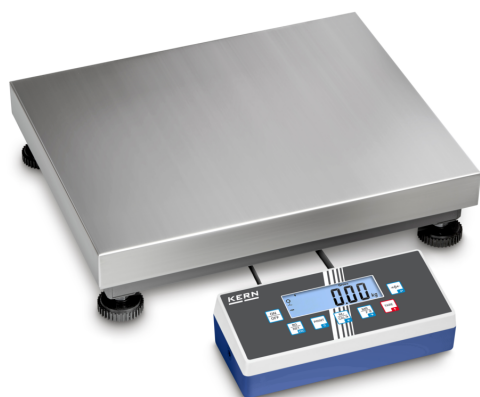

# KERN IOC 10K-3LM

**KERN**

Allround-plateauweegschaal met hoge resolutie, uiteenlopende communicatiemogelijkheden, optioneel met ijking

## Categorie

Merk	KERN
Productcategorie	Industrieweegschaal
Productgroep	Plateauweegschaal
Productfamilie	IOC

## Meetsysteem

Weegsysteem	Rekmeetstrip
Weegbereik [Max]	6 kg; 15 kg
Afreesbaarheid [d]	0,002 kg; 0,005 kg
Reproduceerbaarheid	0,002 kg; 0,005 kg
Linearisatie	± 0,002 kg; 0,005 kg
Minimumgewicht [Min]	0,04 kg; 0,1 kg
Conformiteitsbeoordeling mogelijk	✓
Resolutie	3.000, 3.000
Tarrabereik	-15 kg
Justermogelijkheden	Justering met extern gewicht
Aanbevolen justergewicht	15 kg (M1)
Inslingertijd	2 s
Opwarmtijd	10 min; 10 min
Linearisatie in punten	3
Excentrische belasting bij 1/3 [Max]	0,002 kg; 0,005 kg
Weegcel - verbinding	4-draads
Eenheden (indien de eenheid wordt beoordeeld op conformiteit)	kg
Bauart der Waage	Multibereik-weegschaal
Eenheden	kg
Vooraf ingestelde eenheid	kg
Weegcel type	aluminium IP65 met siliconen coating

## Ontwerp

Afmetingen afleesinrichting (B×D×H)	268×115×80 mm
Afmetingen weegoppervlak (B×D)	400×300 mm
Afmetingen weegoppervlak	400×300 mm
Afmetingen weegplateau (B×D×H)	400×300×110 mm
Materiaal weegoppervlak	edelstaal
Materiaal plateau	mild staal
Materiaal displaybehuizing	kunststof
Materiaal meetcel(len)	aluminium
Waterpas	✓
Stelschroeven verstelbaar	✓
Statief kantelbaar	✓
Wandhouder	✓
Transportbeveiliging - aanhaalmoment	0,1 Nm
Afleesinrichting kabel lengte	3 m
Plattformkonstruktion	Single-Cell
Meetcellen - aantal	1