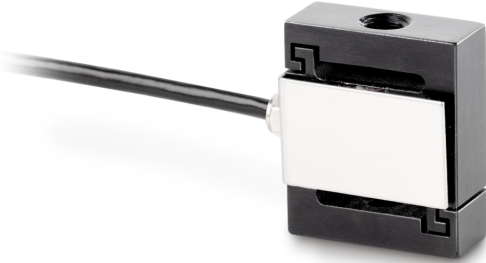

SAUTER CS 1-Y1

KERN

Miniatuur "S"-weeg-/krachtmeetcel van roestvrij staal

Categorie

Merk	Sauter
Productcategorie	Meetcel
Productgroep	Weeg-/krachtmeetcel
Productfamilie	CS Y1

Meetsysteem

Weegbereik [Max]	1 kg
Meetbereik kracht [Max] (N)	10 N
Weegcel - karakteristieke waarde - nominaal	2 mV/V
Weegcel - verbinding	4-draads
Spanningstoevoer + Kleur	rood
Spanningstoevoer - Kleur	zwart
Signaal + Kleur	groen
Signaal - Kleur	wit
Meetapplicaties	kracht massa
Krachtrichtingen	trek druk
Weegcel - ingangsweerstand - nominaal	385 Ω
Weegcel - ingangsweerstand - variantie	3 Ω
Weegcel - Uitgangsweerstand - nominaal	350 Ω
Weegcel - Uitgangsweerstand - variantie	3 Ω
Weegcel - aanbevolen voedingsspanning [Min]	5 V
Weegcel - aanbevolen voedingsspanning [Max]	12 V
Weegcel - isolatieweerstand - [Min]	2000 M Ω
Weegcel - Gecombineerde fout	0,1%
Temperatuurcoëfficiënt - karakteristieke waarde	$\leq \pm 0.05\%FS/10\text{ }^{\circ}C$

Functies

Bescherming IP - complete unit	IP65
--------------------------------	------

Ontwerp

Materiaal	staal, roestvrij
Bouwworm	"S" vormige cel
Kabellengte	2 m
Montage - krachttoepassing	Tapgat M3
Montage - krachtverdeling	Tapgat M3

SAUTER CS 1-Y1

Miniatuur "S"-weeg-/krachtmeetcel van roestvrij staal

Pictogrammen

STANDARD

OPTION