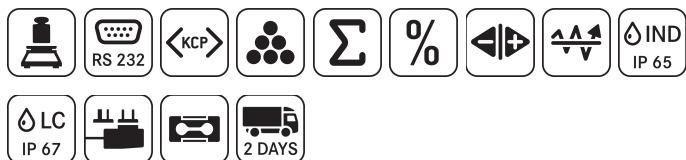

KERN BID 600K-1D

Vloerweegschaal met meerdere bereiken en een hoge resolutie met uitstekende prijs-kwaliteit-verhouding

Telfunctie	✓
Bescherming IP - scherm	IP65
Bescherming IP - meetcel	IP67
Auto-Off interval(len) in batterij/ accu bedrijf	3 min
	off
	5 min
	30 min
	15 min
Auto-Off interval(len) in netbedrijf	3 min
	off
	5 min
	30 min
	15 min
Tarreefunctie	handmatig (meerdere keren)
Aantal toetsen voor bediening	7

Interface	
Interfaces	RS-232 standaard Ethernet (optionele, factory) USB (optionele, factory) WiFi (optionele, factory) Alibigeheugen (optionele, factory) USB-Host/Master (optionele, factory)

Stroomvoorziening	
Bijgeleverde stroomvoorziening	Voedingseenheid
Voedingseenheid type	Stekkeradapter
Plug-in voedingseenheid / adapter voor landen - bij de levering inbegrepen	EURO
	UK
	US
	CH
	EURO
Plug-in voedingseenheid / adapter voor landen - optioneel	AUS
	UK
	US
	CH
	EURO
Ingangsspanning voedingsadapter / stroom [Max]	100 V - 240 V AC 50/60 Hz 0.4 A max
Stroomvoorziening afneembaar	afneembaar
Ingangsspanning voedingsadapter / stroom [Max]	12 V DC, 1000 mA
Contactdoos voor voedingseenheid	Binnen plus, buiten minus
Type batterij/accu	Pb
Batterij	geen batterij
Accu	6 V; 1.3 Ah

Accu bedrijfsduur - met achtergrondverlichting	26 h
Accu bedrijfsduur - zonder achtergrondverlichting	43 h
Accu oplaadtijd	3 h
Accu optioneel	Accu optioneel - intern
Batterij/accu aangesloten	vast elektrisch aangesloten, niet geïsoleerd

Milieuomstandigheden	
Omgevingstemperatuur [Min]	-10 °C
Omgevingstemperatuur [Max]	40 °C
Luchtvochtigheid omgeving [Min]	0 %
Luchtvochtigheid omgeving [Max]	80 %

Approval	
CE-teken	✓

Diensten	
Artikelnummer voor afstelling op de opstelplaats	961-250
Artikelnummer voor DAkKS-kalibratie	963-130
Artikelnummer voor conformiteitscertificaat	969-517

Verpakking & verzending	
Levertijden	2 d
Afmetingen verpakking (BxDxH)	1270x1560x240 mm
Verzendmethode	Expeditie
Nettogewicht ca.	150 kg
Brutogewicht ca.	170 kg
Verzendgewicht	167 kg

Productinformatie	
GTIN/EAN-nummer	4045761275638
REACH classificatie	geen verboden stoffen

KERN BID 600K-1D

Vloerweegschaal met meerdere bereiken en een hoge resolutie met uitstekende prijs-kwaliteit-verhouding

Pictogrammen

STANDARD

OPTION

FACTORY