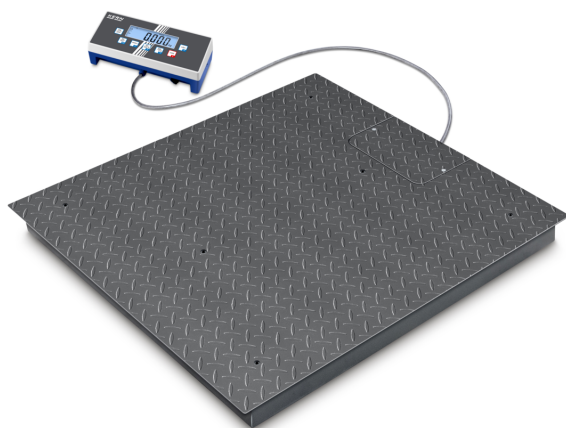

# KERN BID 600K-1D

# KERN

Vloerweegschaal met meerdere bereiken en een hoge resolutie met uitstekende prijs-kwaliteit-verhouding

Maximale kruip (30 minuten)	800 g
Vooraf ingestelde eenheid	kg
Weegcel type	ZEMIC-H8C

## Scherm

Type display	LCD
Scherm type	LCD
Scherm achtergrondverlichting	✓
Scherm grootte	110×35 mm
Scherm segmenten	6
Scherm cijferhoogte - kleinste cijfer	25 mm
Scherm cijferhoogte	25 mm
Talen voor gebruikersinterfaces	Symbolische taal

## Ontwerp

Afmetingen afleesinrichting (B×D×H)	268×115×80 mm
Afmetingen weegoppervlak (B×D)	1200×1500 mm
Afmetingen weegoppervlak	1200×1500 mm
Afmetingen weegplateau (B×D×H)	1200×1500×108 mm
Materiaal weegoppervlak	staal, gepoedercoat
Materiaal plateau	staal, gepoedercoat
Materiaal displaybehuizing	kunststof
Materiaal meetcel(len)	staal
Waterpas	✓
Stelschroeven verstelbaar	✓
Wandhouder	✓
Kabellengte	5 m
Afleesinrichting kabellengte	5 m
Toegestane afleesinrichting-kabellengte [Max]	15 m
Plattformkonstruktion	Glad oppervlak, gelast
Meetcellen - aantal	4