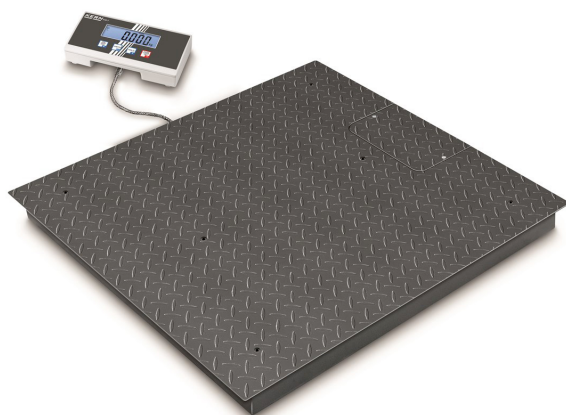

KERN BIC 600K-1S

KERN

Vloerweegschaal met hoge resolutie met 2×3000 [d] en uitstekende prijs-kwaliteit-verhouding

Categorie

Merk	KERN
Productcategorie	Industrieweegschaale
Productgroep	Vloerweegschaal
Productfamilie	BIC

Meetsysteem

Weegsysteem	Rekmeetstrip
Aantal weegbereiken	2
Weegbereik [Max]	300 kg; 600 kg
Afreesbaarheid [d]	0,1 kg; 0,2 kg
Reproduceerbaarheid	0,1 kg; 0,2 kg
Linearisatie	± 0,3 kg; 0,6 kg
Resolutie	3.000, 3.000
Tarrabereik	-600 kg
Justermogelijkheden	Justering met extern gewicht
Aanbevolen justergewicht	600 kg (M1)
Inslingertijd	2 s
Opwarmtijd	10 min; 10 min
Excentrische belasting bij 1/3 [Max]	0,5 kg; 1 kg
Weegcel - verbinding	4-draads
Bauart der Waage	Multibereik-weegschaal
Eenheden	kg lb
Maximale kruip (15 minuten)	800 g
Maximale kruip (30 minuten)	1,6 kg
Vooraf ingestelde eenheid	kg
Weegcel type	KELI SQB

Scherm

Type display	LCD
Scherm type	LCD

Scherm achtergrondverlichting	✓
Scherm cijferhoogte - kleinste cijfer	5 mm
Scherm cijferhoogte	25 mm

Ontwerp

Afmetingen afleesinrichting (B×D×H)	235×114×51 mm
Afmetingen weegoppervlak (B×D)	1000×1000 mm
Afmetingen weegoppervlak	1000×1000 mm
Afmetingen weegplateau (B×D×H)	1000×1000×108 mm
Materiaal	staal, gelakt
Materiaal weegoppervlak	staal, gepoedercoat
Materiaal plateau	staal, gepoedercoat
Materiaal displaybehuizing	kunststof
Materiaal meetcel(len)	staal
Waterpas	✓
Stelschroeven verstelbaar	✓
Kabellengte	5 m
Afreesinrichting kabellengte	5 m
Toegestane afleesinrichting-kabellengte [Max]	15 m
Plattformkonstruktion	Glad oppervlak, gelast
Meetcellen - aantal	4

KERN BIC 600K-1S

KERN

Vloerweegschaal met hoge resolutie met 2×3000 [d] en uitstekende prijs-kwaliteit-verhouding

Ingangsspanning voedingadapter / stroom [Max]	9 V, 100 mA
Contactdoos voor voedingseenheid	Holle stekker, binnen minus, Ø buiten 5,5 mm, Ø binnen 2,5 mm, lang 10 mm
Type batterij/accu	Alkali(-mangaan)
Batterij	4×1.5 V AA
Batterijaansluiting	Pad + Veer
Batterij oplaadtijd	60 h
Batterij/accu aangesloten	niet aangesloten, bijgevoegd