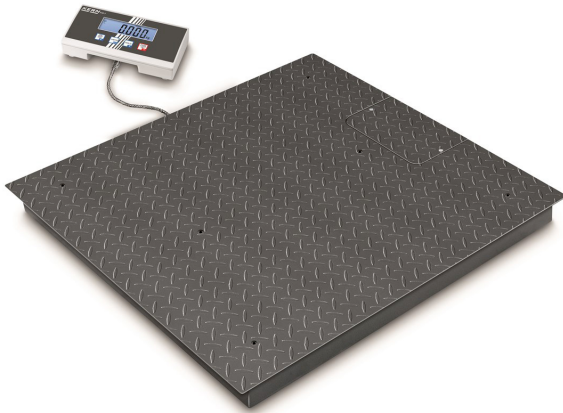

# KERN BIC 600K-1S

**KERN**

Hochauflösende Bodenwaage mit 2×3000 [d] und top Preis-Leistungs-Verhältnis

## Kategorie

Marke	KERN
Produktkategorie	Industriewaage
Produktgruppe	Bodenwaage
Produktfamilie	BIC

## Messsystem

Wägesystem	Dehnungsmessstreifen
Anzahl Wägebereiche	2
Wägebereich [Max]	300 kg; 600 kg
Ablesbarkeit [d]	0,1 kg; 0,2 kg
Reproduzierbarkeit	0,1 kg; 0,2 kg
Linearität	± 0,3 kg; 0,6 kg
Auflösung	3.000, 3.000
Tarierbereich	-600 kg
Justiermöglichkeiten	Justierung mit externem Gewicht
Empfohlenes Justiergewicht	600 kg (M1)
Einschwingzeit	2 s
Anwärmzeit	10 min; 10 min
Außer mittige Belastung bei 1/3 [Max]	0,5 kg; 1 kg
Wägezellen-Verbindung	4-Leiter
Bauart der Waage	Mehrbereichswaage
Einheiten	kg lb
Max. Kriechen (15 Minuten)	800 g
Max. Kriechen (30 Minuten)	1,6 kg
Voreingestellte Einheit	kg
Wägezelle Bauart	KELI SQB

## Bauform

Abmessungen Auswertegerät (B×T×H)	235×114×51 mm
Abmessungen Wägefläche (B×T)	1000×1000 mm
Abmessungen Wägefläche	1000×1000 mm
Abmessungen Wägeplattform (B×T×H)	1000×1000×108 mm
Material	Stahl, lackiert
Material Wägeplatte	Stahl, pulverbeschichtet
Material Plattform	Stahl, pulverbeschichtet
Material Displaygehäuse	Kunststoff
Material Lastzelle(n)	Stahl
Libelle	✓
Fußschrauben drehbar	✓
Kabellänge	5 m
Auswertegerät Kabellänge	5 m
erlaubte Auswertegerät-Kabellänge [Max]	15 m
Plattformkonstruktion	Tränenblech verschweißt
Lastzellen - Anzahl	4