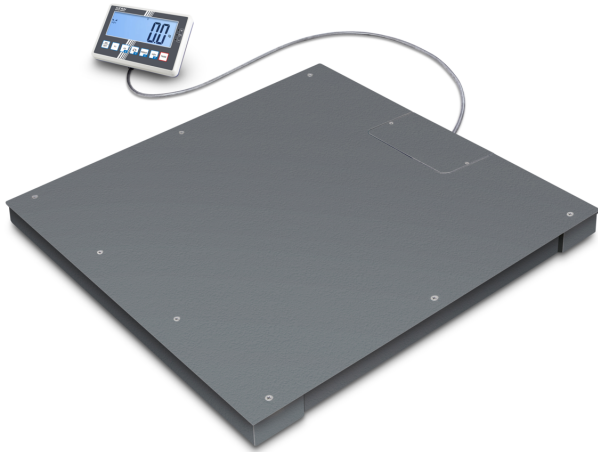

# KERN

Vloerweegschaal met vastgeschroefd weegplateau (IP67), optioneel met ijking

## Categorie

Merk	KERN
Productcategorie	Industrieweegschaale
Productgroep	Vloerweegschaal
Productfamilie	BFC

## Meetsysteem

Weegsysteem	Rekmeetstrip
Aantal weegbereiken	1
Weegbereik [Max]	600 kg
Afreesbaarheid [d]	0,2 kg
Reproduceerbaarheid	0,2 kg
Linearisatie	± 0,4 kg
Minimumgewicht [Min]	4 kg
Conformiteitsbeoordeling mogelijk	✓
Resolutie	3.000
Justermogelijkheden	Justering met extern gewicht
Aanbevolen justergewicht	600 kg (M1)
Inslingertijd	3 s
Opwarmtijd	10 min
Linearisatie in punten	2
Excentrische belasting bij 1/3 [Max]	0,4 kg
Weegcel - verbinding	6-draads
Eenheden (indien de eenheid wordt beoordeeld op conformiteit)	kg g
Bauart der Waage	Weegschaal met één bereik
Eenheden	kg g ffa

## Ontwerp

Afmetingen afleesinrichting (B×D×H)	220×150×66,5 mm
Afmetingen weegoppervlak (B×D)	1500×1250 mm
Afmetingen weegoppervlak	1500×1250 mm
Afmetingen weegplateau (B×D×H)	1500×1250×85 mm
Materiaal weegoppervlak	staal, gepoedercoat
Materiaal plateau	staal, gepoedercoat
Materiaal displaybehuizing	kunststof
Materiaal meetcel(len)	gelegeerd staal
Waterpas	✓
Stelschroeven verstelbaar	✓
Statief draaibaar	no
Statief kantelbaar	no
Wandhouder	✓
Afleesinrichting kabellengte	5 m
Plattformkonstruktion	Vastgeschroefde lastplaat; glad oppervlak (afschroefbaar)
Meetcellen - aantal	4