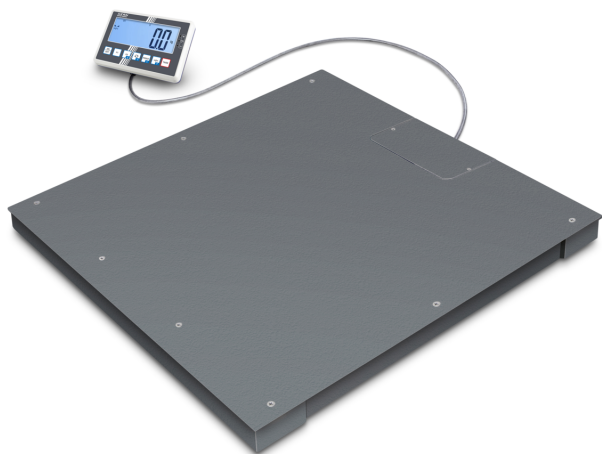

KERN BFC 4T-4D

KERN

Vloerweegschaal met nauwkeurige uitlezing en met vastgeschroefd weegplateau (IP67)

Weegcel type ZEMIC H8C 1.5 ton

Scherms

Type display	LCD
Scherms type	LCD met achtergrondverlichting
Scherms achtergrondverlichting	✓
Scherms grootte	160×60 mm
Scherms segmenten	6
Scherms cijferhoogte	48 mm
Talen voor gebruikersinterfaces	Engels Symbolische taal

Ontwerp

Afmetingen afleesinrichting (B×D×H)	220×150×66,5 mm
Afmetingen weegoppervlak (B×D)	1500×1250 mm
Afmetingen weegoppervlak	1500×1250 mm
Afmetingen weegplateau (B×D×H)	1500×1250×85 mm
Materiaal weegoppervlak	staal, gepoedercoat
Materiaal plateau	staal, gepoedercoat
Materiaal displaybehuizing	kunststof
Materiaal meetcel(len)	gelegeerd staal
Waterpas	✓
Stelschroeven verstelbaar	✓
Statief draaibaar	no
Statief kantelbaar	no
Wandhouder	✓
Afleesinrichting kabellengte	5 m
Plattformkonstruktion	Vastgeschroefde lastplaat; glad oppervlak (afschroefbaar)
Meetcellen - aantal	4

Categorie

Merk	KERN
Productcategorie	Industrieweegschaale
Productgroep	Vloerweegschaal
Productfamilie	BFC

Meetsysteem

Weegsysteem	Rekmeetstrip
Aantal weegbereiken	2
Weegbereik [Max]	2000 kg; 4000 kg
Afleesbaarheid [d]	0,1 kg; 0,2 kg
Reproduceerbaarheid	0,1 kg; 0,2 kg
Linearisatie	± 0,3 kg; 0,6 kg
Resolutie	20.000, 20.000
Justermogelijkheden	Justering met extern gewicht
Aanbevolen justergewicht	4000 kg (M1)
Inslingertijd	3 s
Opwarmtijd	30 min; 30 min
Linearisatie in punten	2
Excentrische belasting bij 1/3 [Max]	0,5 kg
Weegcel - verbinding	6-draads
Bauart der Waage	Multibereik-weegschaal
Eenheden	kg g lb ffa PCS %
Maximale kruip (15 minuten)	800 g
Maximale kruip (30 minuten)	1,6 kg
Vooraf ingestelde eenheid	kg