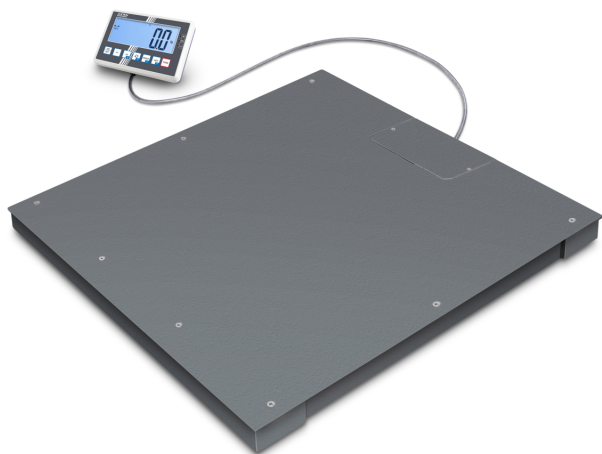

KERN BFC 1.5T-4M

KERN

Vloerweegschaal met vastgeschroefd weegplateau (IP67), optioneel met ijking

Categorie

Merk	KERN
Productcategorie	Industrieweegschaale
Productgroep	Vloerweegschaal
Productfamilie	BFC

Meetsysteem

Weegsysteem	Rekmeetstrip
Aantal weegbereiken	1
Weegbereik [Max]	1500 kg
Afleesbaarheid [d]	0,5 kg
Reproduceerbaarheid	0,5 kg
Linearisatie	± 1,5 kg
Minimumgewicht [Min]	10 kg
Conformiteitsbeoordeling mogelijk	✓
Resolutie	3.000
Justermogelijkheden	Justering met extern gewicht
Aanbevolen justergewicht	1500 kg (M1)
Inslingertijd	3 s
Opwarmtijd	10 min
Linearisatie in punten	2
Excentrische belasting bij 1/3 [Max]	3 kg
Weegcel - verbinding	6-draads
Eenheden (indien de eenheid wordt beoordeeld op conformiteit)	kg g
Bauart der Waage	Weegschaal met één bereik
Eenheden	kg g ffa

	PCS %
Vooraf ingestelde eenheid	kg
Weegcel type	ZEMIC H8C 1 ton

Scherm

Type display	LCD
Scherm type	LCD met achtergrondverlichting
Scherm achtergrondverlichting	✓
Scherm grootte	160×60 mm
Scherm segmenten	6
Scherm cijferhoogte	48 mm
Talen voor gebruikersinterfaces	Engels Symbolische taal

Ontwerp

Afmetingen afleesinrichting (B×D×H)	220×150×66,5 mm
Afmetingen weegoppervlak (B×D)	1500×1250 mm
Afmetingen weegoppervlak	1500×1250 mm
Afmetingen weegplateau (B×D×H)	1500×1250×85 mm
Materiaal weegoppervlak	staal, gepoedercoat
Materiaal plateau	staal, gepoedercoat
Materiaal displaybehuizing	kunststof
Materiaal meetcel(len)	gelegerd staal
Waterpas	✓
Stelschroeven verstelbaar	✓
Statief draaibaar	no
Statief kantelbaar	no
Wandhouder	✓
Afleesinrichting kabellengte	5 m
Plattformkonstruktion	Vastgeschroefde lastplaat; glad oppervlak (afschroefbaar)
Meetcellen - aantal	4