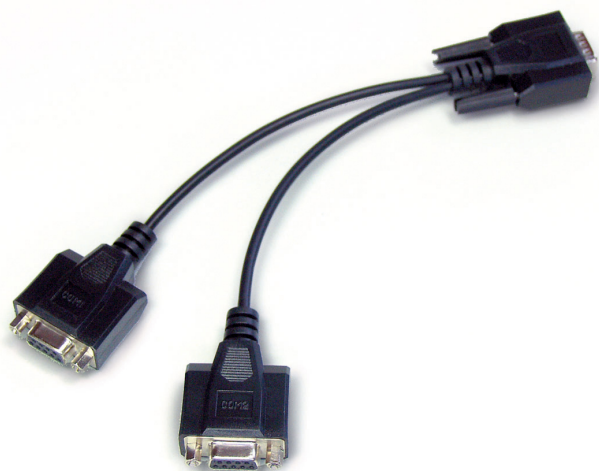

KERN CFS-A04

Y-Kabel zum parallelen Anschluss von zwei Endgeräten an die RS-232-Datenschnittstelle der Waage, z. B. Signallampe und Drucker

Kategorie

Marke	KERN
Produktkategorie	Waage
Produktgruppe	Kabel

Bauform

Abmessungen (B×T×H)	50×300×50 mm
Kabellänge	1,5 m

Verpackung & Versand

Lieferzeit	1 d
Abmessungen Verpackung (B×T×H)	250×100×40 mm
Nettogewicht	0,109 kg
Versandart	Paketsdienst
Nettogewicht ca.	0,15 kg
Bruttogewicht ca.	0,15 kg
Versandgewicht	0,2 kg