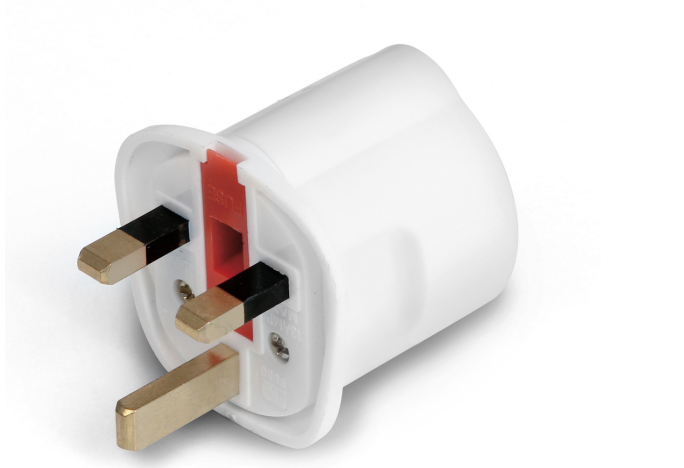

KERN YKA-01

Kit bloc d'alimentation

KERN

Catégorie

Marque	KERN
Catégorie de produits	Balances
Groupe de produit	Adaptateur

Alimentation en énergie

Bloc d'alimentation / adaptateur pour les pays - compris dans la livraison	UK
--	----

Homologation

Sigle CE	✓
----------	---

Emballage & expédition

Délais de livraison	1 d
Dimensions emballage (L×P×H)	60×46×60 mm
Poids net	0,059 kg
Mode de livraison	Service de colis
Poids net env.	0,10 kg
Poids brut env.	0,10 kg
Poids d'expédition	0,1 kg