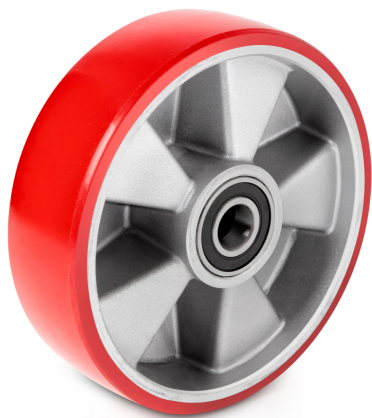

# KERN VHB-A02

**KERN**

Ruote guida in poliuretano rosso su cerchi in alluminio, per

**Data di creazione: 21.06.2026**

## Categoria

Marchio	KERN
Categoria di prodotto	Bilancia
Gruppo di prodotti	Rullo di rinvio