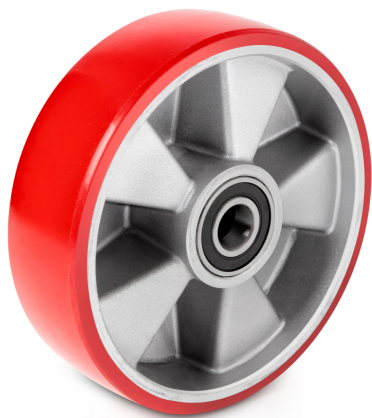

KERN VHB-A02

KERN

Roue de guidage en polyuréthane rouge sur jantes alu, pour

Date de création : 21.06.2026

Catégorie

Marque	KERN
Catégorie de produits	Balances
Groupe de produit	Rouleau de guidage

Emballage & expédition