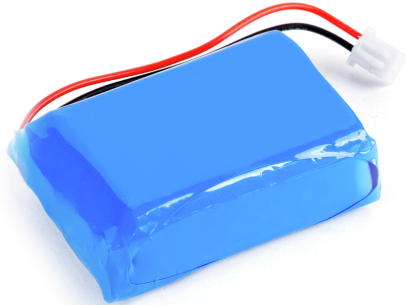

# KERN YKR-01

**KERN**

Bedrijfstijd en oplaadtijd zijn afhankelijk van het aangesloten apparaat

## Categorie

Merk	KERN
Productcategorie	Weegschaal
Productgroep	Accumulator