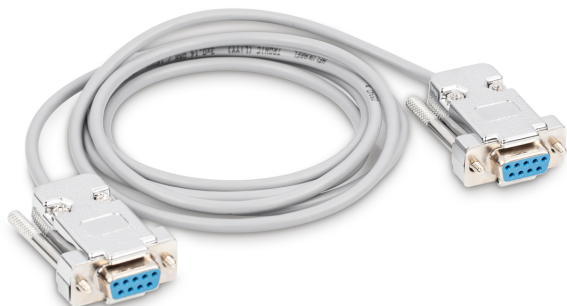

KERN MLB-A05

Interfacekabel RS-232, Kabellengte 1,5 m

KERN

Categorie

Merk	KERN
Productcategorie	Weegschaal
Productgroep	Kabels

Ontwerp

Kabellengte	1,5 m
-------------	-------

Milieuomstandigheden