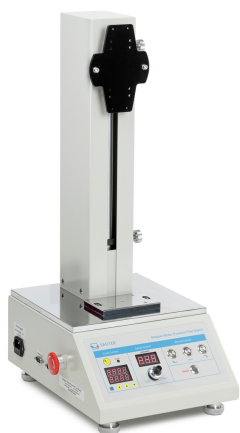

# KERN TVO 500N500S

**KERN**

Banco de pruebas de alta calidad en versión de sobremesa: con motor paso a paso preciso

Recorrido de desplazamiento [Max] 270 mm