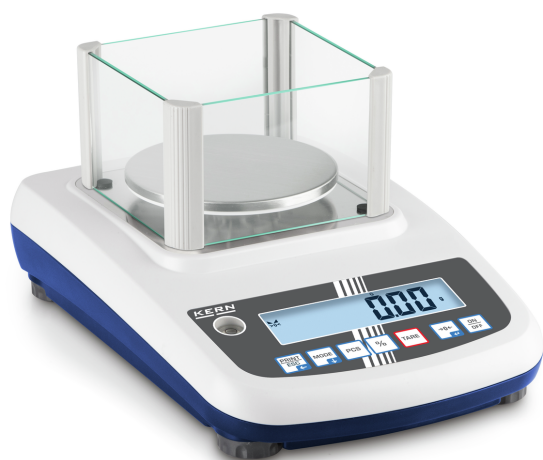

KERN PFB 2000-2

KERN

Snelle precisieweegschaal met comfortabele bediening - nu ook met checkweighing-functie

Categorie

Merk	KERN
Productcategorie	Laboratoriumweegschaal
Productgroep	Precisieweegschaal
Productfamilie	PFB

Meetsysteem

Bauart der Waage	Weegschaal met één bereik
Weegsysteem	Rekmeetstrip
Weegbereik [Max]	2000 g
Afreesbaarheid [d]	0,01 g
Reproduceerbaarheid	0,02 g
Linearisatie	± 0,04 g
USP Peso mínimo (k = 2, U = 0.1%)	40 g
Resolutie	200.000
Justermogelijkheden	Justering met extern gewicht
Aanbevolen justergewicht	2 kg (F1)
Mogelijke aanpassingspunten	500 g; 1 kg; 2 kg
Inslingertijd	2 s
Opwarmtijd	120 min
Excentrische belasting bij 1/3 [Max]	0,04 g
Maximale kruip (15 minuten)	100 mg
Maximale kruip (30 minuten)	200 mg
Vooraf ingestelde eenheid	g

Eenheden	g
	gn
	dwt
	tl (Tw)
	tl (HK)

tl (Singap, Malays)
ct
mo
lb
oz
ffa
tol
m

Weegcel type	aluminium IP65 met siliconen coating
--------------	--------------------------------------

Scherm

Type display	LCD
Scherm achtergrondverlichting	✓
Scherm grootte	129 x 27
Scherm cijferhoogte	21 mm
Talen voor gebruikersinterfaces	Symbolische taal

KERN PFB 2000-2

Snelle precisieweegschaal met comfortabele bediening - nu ook met checkweighing-functie

Telfunctie	✓
Tellingsresolutie (Laboratoriumomstandigheden)	100.000
Tel-referentiegewicht invoerbaar	✓
Kleinste stukgewicht bij het tellen van het aantal stuks	20 mg
Kleinste stukgewicht bij het tellen van het aantal stuks - onder normale omstandigheden	200 mg
Mogelijke referentiehoeveelheid	5, 10, 20, 50, free, Input
Hold-functie	✓
Bescherming IP - scherm	geen IP-beveiliging
Bescherming IP - meetcel	IP65
Auto-Off interval(len) in batterij/ accu bedrijf	5 min
	2 min
	1 min
	30 min
	60 min
Tarreerfunctie	30 sec
	handmatig (meerdere keren)
Aantal toetsen voor bediening	7