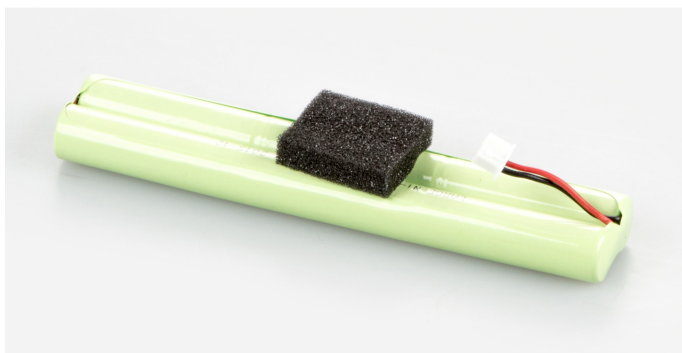

KERN MBC-A08

KERN

Bateria

Categoria

Marca	KERN
Categoria de produto	Balanças
Grupo de produto	Acumulador / Bateria

Desenho

Dimensões (L×P×A)	30×150×15 mm
-------------------	--------------

Fornecimento de energia

Fonte de alimentação fornecida	Acumulador
Tipo de bateria / acumulador	NiMH
Conexão da bateria	Terminais de encaixe
Bateria capacidade	2.200 mAh
Bateria tensão	7,2 V
Acumulador	6×1.2 V 2000 mA

Embalagem e expedição