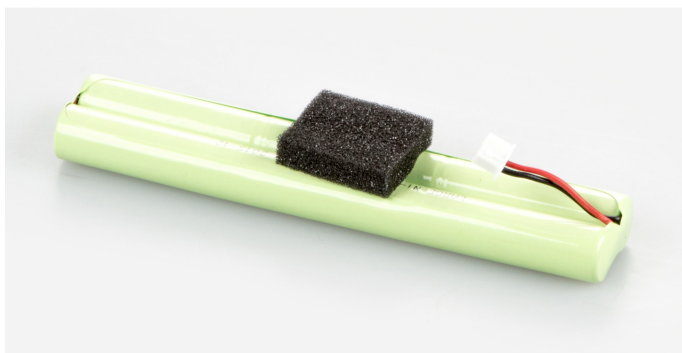

KERN MBC-A08

KERN

Batterij

Categorie

Merk	KERN
Productcategorie	Weegschaal
Productgroep	Accumulator / Batterij

Ontwerp

Afmetingen (B×D×H)	30×150×15 mm
--------------------	--------------

Stroomvoorziening

Bijgeleverde stroomvoorziening	Accu
Type batterij/accu	NiMH
Batterijaansluiting	Insteekklemmen
Batterij capaciteit	2.200 mAh
Batterij spanning	7,2 V
Accu	6×1.2 V 2000 mA

Verpakking & verzending

Levertijden	1 d
Afmetingen verpakking (B×D×H)	35×155×20 mm
Verzendmethode	Pakketdienst
Nettogewicht ca.	0,15 kg
Brutogewicht ca.	0,20 kg
Verzendgewicht	0,163 kg
Verzendvolume (gewicht)	0,1 kg