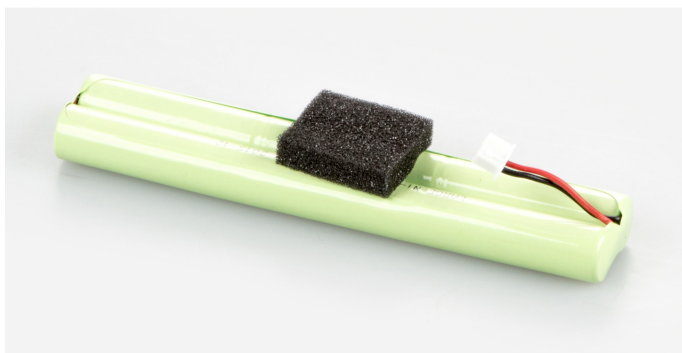

KERN MBC-A08

KERN

Batteria

Categoria

Marchio	KERN
Categoria di prodotto	Bilancia
Gruppo di prodotti	Accumulatore / Batteria

Design

Dimensioni (L×P×A)	30×150×15 mm
--------------------	--------------

Alimentazione

Alimentazione in dotazione	Accumulatore
Tipo di batteria/accumulatore	NiMH
Collegamento della batteria	Terminali a innesto
Batteria capacità	2.200 mAh
Batteria tensione	7,2 V
Accumulatore	6×1.2 V 2000 mA