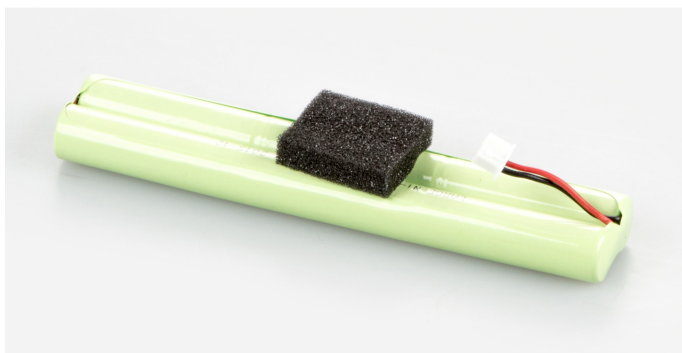

# KERN MBC-A08

**KERN**

Batería

## Categoría

Marca	KERN
Categoría de producto	Balanzas
Grupo de producto	Acumulador / Batería