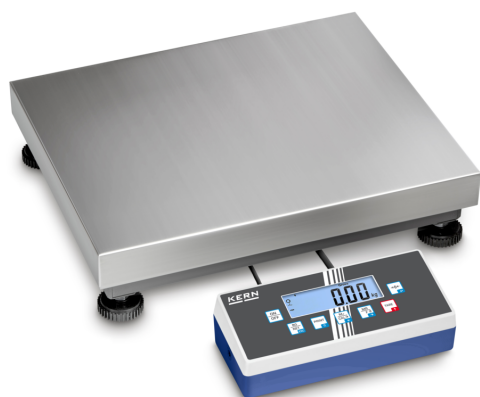

# KERN IOC 6K-4

**KERN**

Bilance a piattaforma universali ad alta risoluzione con molteplici possibilità di comunicazione

Display retroilluminato	sì
Display dimensioni	110×35 mm
Display barrette	6
Display altezza cifre - cifra più piccola	25 mm
Display altezza cifre	25 mm
Linguaggi dell'interfaccia utente	Linguaggio simbolico

## Design

Dimensioni apparecchio indicatore (L×P×A)	268×115×80 mm
Dimensioni superficie di pesata (L×P)	300×300 mm
Dimensioni superficie di pesata	300×300 mm
Dimensioni piattaforma di pesata (L×P×A)	300×300×110 mm
Materiale piatto di pesata	acciaio inox
Materiale piattaforma	acciaio dolce
Materiale alloggiamento del display	plastica
Materiale cella (celle) di carico	alluminio
Livella	✓
Piedini di livellamento regolabili	✓
Stativo inclinabile	✓
Supporto a parete	✓
Sistema di bloccaggio per il trasporto - coppia di serraggio	0,1 Nm
Apparecchio indicatore lunghezza cavo	3 m
Costruzione della piattaforma	Single-Cell
Celle di carico - numero	1

## Sistema di misura

Sistema di pesata	Estensimetro
Portata [Max]	3 kg; 6 kg
Divisione [d]	0,0001 kg; 0,0002 kg
Riproducibilità	0,0001 kg; 0,0002 kg
Linearità	± 0,0003 kg; 0,0006 kg
Risoluzione	30.000, 30.000
Possibilità di regolazione	Aggiustamenti con peso esterno
Peso di calibrazione consigliato	6 kg (M1)
Tempo di stabilizzazione	2 s
Linearizzazione in punti	3
Carico decentrato a 1/3 [Max]	0,0005 kg; 0,001 kg
Collegamento della celle di carico	4-conduttori
Tipo di bilancia	Bilancia a più campi
Unità di misura	kg g lb oz PCS
Scorrimento massimo (15 minuti)	800 mg
Scorrimento massimo (30 minuti)	1,6 g
Unità preimpostata	kg
Cella di carico tipo	alluminio IP65 rivestita in silicone