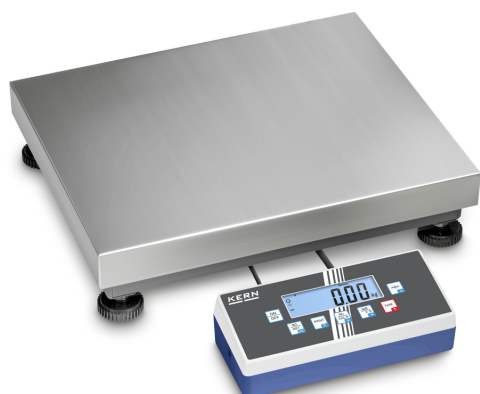

KERN IOC 60K-3L

KERN

Allround-plateauweegschaal met hoge resolutie en uiteenlopende communicatiemogelijkheden

Categorie	
Merk	KERN
Productcategorie	Industrieweegschaal
Productgroep	Plateauweegschaal
Productfamilie	IOC
Meetsysteem	
Bauart der Waage	Multibereik-weegschaal
Weegstelsel	Rekmeetstrip
Weegbereik [Max]	30 kg; 60 kg
Afreesbaarheid [d]	0,001 kg; 0,002 kg
Reproduceerbaarheid	0,001 kg; 0,002 kg
Linearisatie	± 0,003 kg; 0,006 kg
Minimumgewicht [Min]	0,2 kg; 0,4 kg
Resolutie	30.000, 30.000
Justermogelijkheden	Justering met extern gewicht
Aanbevolen justergewicht	60 kg (M1)
Inslingertijd	2 s
Opwarmtijd	120 min; 120 min
Linearisatie in punten	3
Excentrische belasting bij 1/3 [Max]	0,005 kg; 0,01 kg
Maximale kruip (15 minuten)	8 g
Maximale kruip (30 minuten)	16 g
Vooraf ingestelde eenheid	kg
	kg
	g
	lb
Eenheden	oz
	PCS
	tj
	HJ
Weegcel type	aluminium IP65 met siliconen coating
Weegcel - verbinding	4-draads

Ontwerp	
Afmetingen afleesinrichting (B×D×H)	268×115×80 mm
Afmetingen weegoppervlak (B×D)	500×400 mm
Afmetingen weegoppervlak	500×400 mm
Afmetingen weegplateau (B×D×H)	500×400×120 mm
Materiaal weegoppervlak	edelstaal
Materiaal plateau	zacht staal
Materiaal displaybehuizing	Kunststoffen
Materiaal meetcel(len)	aluminium
Waterpas	✓
Stelschroeven verstelbaar	✓
Statief kantelbaar	✓
Wandhouder	✓
Afleesinrichting kabellengte	3 m
Plattformkonstruktion	Single-Cell
Meetcellen - aantal	1

KERN IOC 60K-3L

Allround-plateauweegschaal met hoge resolutie en uiteenlopende communicatiemogelijkheden

Kleinste stukgewicht bij het tellen van het aantal stuks - onder normale omstandigheden	20 g
Mogelijke referentiehoeveelheid	10, 20, 50, 100, 200
Bescherming IP - complete unit	IP65
Bescherming IP - scherm	IP65
Bescherming IP - plateau	IP65
Bescherming IP - meetcel	IP65
Auto-Off interval(len) in batterij/accu bedrijf	3 min off 5 min 30 min 15 min
Auto-Off interval(len) in netbedrijf	3 min off 5 min 30 min 15 min
Tarreefunctie	handmatig (meerdere keren)
Aantal toetsen voor bediening	7