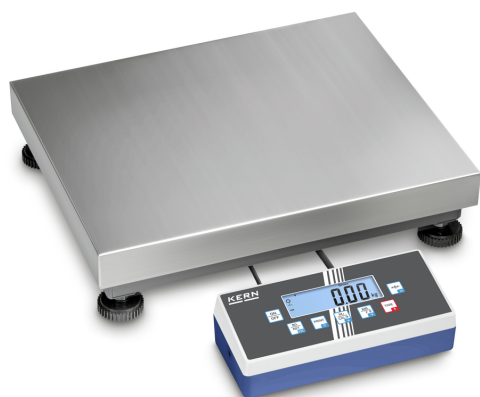

KERN IOC 60K-3L

KERN

Balanza de plataforma universal de alta resolución con múltiples posibilidades de comunicación

Categoría

Marca	KERN
Categoría de producto	Industrial scale
Grupo de producto	Balanza de plataforma
Familia de productos	IOC

Sistema de medición

Tipo de balanza	Balanza multirango
Sistema de pesaje	Tiras de medición de ensanchamiento
Campo de pesaje [Max]	30 kg; 60 kg
Lectura [d]	0,001 kg; 0,002 kg
Reproducibilidad	0,001 kg; 0,002 kg
Linealidad	± 0,003 kg; 0,006 kg
Peso mínimo [Min]	0,2 kg; 0,4 kg
Resolución	30.000, 30.000
Posibilidades de ajuste	Ajuste con peso externo
Peso recomendado para ajuste	60 kg (M1)
Tiempo de estabilización	2 s
Tiempo de calentamiento	120 min; 120 min
Linealización en puntos	3
Carga excéntrica a 1/3 [Max]	0,005 kg; 0,01 kg
Fluencia máxima (15 minutos)	8 g
Fluencia máxima (30 minutos)	16 g
Unidad predefinida	kg kg g lb
Unidades de medición	oz PCS tj HJ
Célula de pesaje tipo de carga	aluminio IP65 recubierto de silicona
Conexión de la célula de pesaje	4 conductores

Diseño

Dimensiones indicador (A×P×A)	268×115×80 mm
Dimensiones superficie de pesaje (A×P)	500×400 mm
Dimensiones superficie de pesaje	500×400 mm
Dimensiones plataforma de pesaje (A×P×A)	500×400×120 mm
Material plato de pesaje	acero inoxidable
Material plataforma	acero suave
Material carcasa de pantalla	Plásticos
Material célula(s) de carga	aluminio
Nivel de burbuja	✓
Tornillos nivelantes ajustables	✓
Soporte inclinable	✓
Soporte mural	✓
Indicador longitud del cable	3 m
Construcción de plataforma	Single-Cell
Células de carga - número	1