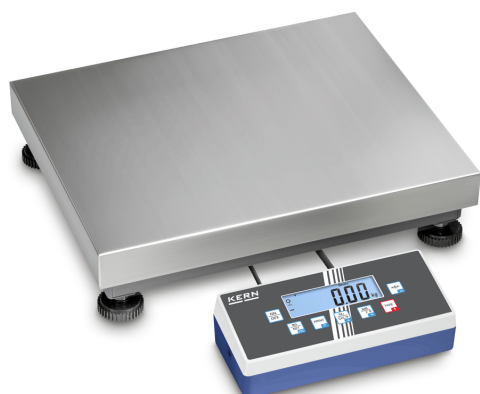

KERN IOC 60K-3

KERN

Balanza de plataforma universal de alta resolución con múltiples posibilidades de comunicación

Categoría	
Marca	KERN
Categoría de producto	Industrial scale
Grupo de producto	Balanza de plataforma
Familia de productos	IOC
Sistema de medición	
Tipo de balanza	Balanza multirango
Sistema de pesaje	Tiras de medición de ensanchamiento
Campo de pesaje [Max]	30 kg; 60 kg
Lectura [d]	0,001 kg; 0,002 kg
Reproducibilidad	0,001 kg; 0,002 kg
Linealidad	± 0,003 kg; 0,006 kg
Peso mínimo [Min]	0,2 kg; 0,4 kg
Resolución	30.000, 30.000
Posibilidades de ajuste	Ajuste con peso externo
Peso recomendado para ajuste	60 kg (M1)
Tiempo de estabilización	2 s
Tiempo de calentamiento	120 min; 120 min
Linealización en puntos	3
Carga excéntrica a 1/3 [Max]	0,005 kg; 0,01 kg
Fluencia máxima (15 minutos)	8 g
Fluencia máxima (30 minutos)	16 g
Unidad predefinida	kg kg g lb
Unidades de medición	oz PCS tj HJ
Célula de pesaje tipo de carga	aluminio IP65 recubierto de silicona
Conexión de la célula de pesaje	4 conductores

Diseño	
Dimensiones indicador (A×P×A)	268×115×80 mm
Dimensiones superficie de pesaje (A×P)	400×300 mm
Dimensiones superficie de pesaje	400×300 mm
Dimensiones plataforma de pesaje (A×P×A)	400×300×110 mm
Material plato de pesaje	acero inoxidable
Material plataforma	acero suave
Material carcasa de pantalla	Plásticos
Material célula(s) de carga	aluminio
Nivel de burbuja	✓
Tornillos nivelantes ajustables	✓
Soporte inclinable	✓
Soporte mural	✓
Indicador longitud del cable	3 m
Construcción de plataforma	Single-Cell
Células de carga - número	1