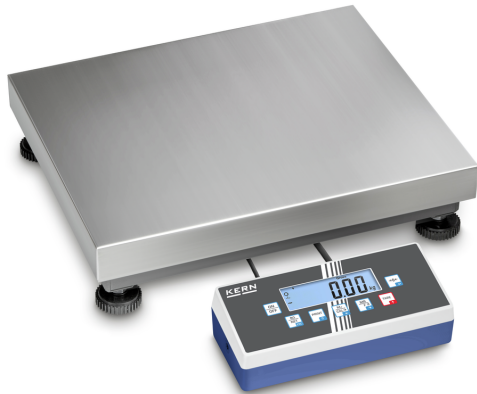

# KERN

Hochauflösende Allround-Plattformwaage mit vielfältigen Kommunikationsmöglichkeiten

## Messsystem

Bauart der Waage	Mehrbereichswaage
Wägesystem	Dehnungsmessstreifen
Wägebereich [Max]	30 kg; 60 kg
Ablesbarkeit [d]	0,001 kg; 0,002 kg
Reproduzierbarkeit	0,001 kg; 0,002 kg
Linearität	± 0,003 kg; 0,006 kg
Mindestgewicht [Min]	0,2 kg; 0,4 kg
Auflösung	30.000, 30.000
Justiermöglichkeiten	Justierung mit externem Gewicht
Empfohlenes Justiergewicht	60 kg (M1)
Einschwingzeit	2 s
Anwärmzeit	120 min; 120 min
Linearisierung (in Punkten)	3
Außer mittige Belastung bei 1/3 [Max]	0,005 kg; 0,01 kg
Max. Kriechen (15 Minuten)	8 g
Max. Kriechen (30 Minuten)	16 g
Voreingestellte Einheit	kg
	kg
	g
	lb
Einheiten	oz
	PCS
	tj
	HJ
Wägezelle Bauart	Alu IP65 Silikonbeschichtet
Wägezellen-Verbindung	4-Leiter

## Bauform

Abmessungen Auswertegerät (B×T×H)	268×115×80 mm
Abmessungen Wägefläche (B×T)	400×300 mm
Abmessungen Wägefläche	400×300 mm
Abmessungen Wägeplattform (B×T×H)	400×300×110 mm
Material Wägeplatte	Edelstahl
Material Plattform	Flussstahl
Material Displaygehäuse	Kunststoff
Material Lastzelle(n)	Aluminium
Libelle	✓
Fußschrauben drehbar	✓
Stativ neigbar	✓
Wandhalterung	✓
Auswertegerät Kabellänge	3 m
Plattformkonstruktion	Single-Point
Lastzellen - Anzahl	1

# KERN IOC 60K-3

Hochauflösende Allround-Plattformwaage mit vielfältigen Kommunikationsmöglichkeiten

Kleinstes Teilegewicht beim Stückzählen - unter Normalbedingungen	20 g
Mögliche Referenzstückzahl(en)	10, 20, 50, 100, 200
IP-Schutz - Kompletgerät	IP65
IP-Schutz - Anzeige	IP65
IP-Schutz - Plattform	IP65
IP-Schutz - Lastzelle	IP65
	3 min
	off
Auto-Off Intervall(e) im Batterie-/ Akkubetrieb	5 min
	30 min
	15 min
	3 min
	off
Auto-Off Intervall(e) im Netzbetrieb	5 min
	30 min
	15 min
Tarierfunktion	manuell (mehrmalig)
Anzahl Tasten für Bedienung	7