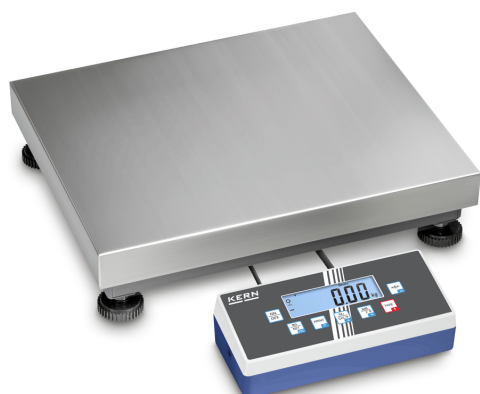

KERN IOC 30K-4

KERN

Allround-plateauweegschaal met hoge resolutie en uiteenlopende communicatiemogelijkheden

Categorie	
Merk	KERN
Productcategorie	Industrieweegschaal
Productgroep	Plateauweegschaal
Productfamilie	IOC
Meetsysteem	
Bauart der Waage	Multibereik-weegschaal
Weegsysteem	Rekmeetstrip
Weegbereik [Max]	15 kg; 30 kg
Afreesbaarheid [d]	0,0005 kg; 0,001 kg
Reproduceerbaarheid	0,0005 kg; 0,001 kg
Linearisatie	± 0,0015 kg; 0,003 kg
Minimumgewicht [Min]	0,1 kg; 0,2 kg
Resolutie	30.000, 30.000
Justermogelijkheden	Justering met extern gewicht
Aanbevolen justergewicht	30 kg (M1)
Inslingertijd	2 s
Opwarmtijd	120 min; 120 min
Linearisatie in punten	3
Excentrische belasting bij 1/3 [Max]	0,0025 kg; 0,005 kg
Maximale kruip (15 minuten)	4 g
Maximale kruip (30 minuten)	8 g
Vooraf ingestelde eenheid	kg
	kg
	g
	lb
Eenheden	oz
	PCS
	tj
	HJ
Weegcel type	aluminium IP65 met siliconen coating
Weegcel - verbinding	4-draads

Ontwerp	
Afmetingen afleesinrichting (B×D×H)	268×115×80 mm
Afmetingen weegoppervlak (B×D)	400×300 mm
Afmetingen weegoppervlak	400×300 mm
Afmetingen weegplateau (B×D×H)	400×300×110 mm
Materiaal weegoppervlak	edelstaal
Materiaal plateau	zacht staal
Materiaal displaybehuizing	Kunststoffen
Materiaal meetcel(len)	aluminium
Waterpas	✓
Stelschroeven verstelbaar	✓
Statief kantelbaar	✓
Wandhouder	✓
Afleesinrichting kabellengte	3 m
Platformkonstruktion	Single-Cell
Meetcellen - aantal	1

KERN IOC 30K-4

Allround-plateauweegschaal met hoge resolutie en uiteenlopende communicatiemogelijkheden

Kleinste stukgewicht bij het tellen van het aantal stuks - onder normale omstandigheden	10 g
Mogelijke referentiehoeveelheid	10, 20, 50, 100, 200
Bescherming IP - complete unit	IP65
Bescherming IP - scherm	IP65
Bescherming IP - plateau	IP65
Bescherming IP - meetcel	IP65
Auto-Off interval(len) in batterij/accu bedrijf	3 min off 5 min 30 min 15 min
Auto-Off interval(len) in netbedrijf	3 min off 5 min 30 min 15 min
Tarreefunctie	handmatig (meerdere keren)
Aantal toetsen voor bediening	7