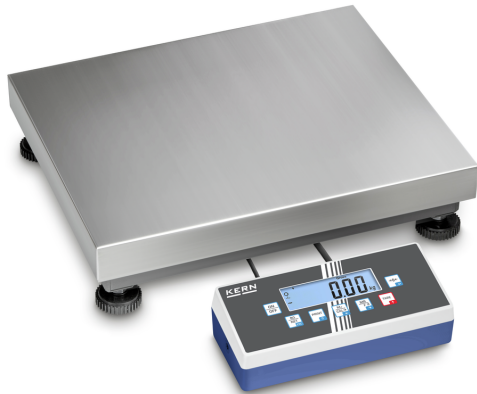

KERN IOC 30K-4

KERN

Balanza de plataforma universal de alta resolución con múltiples posibilidades de comunicación

Categoría

Marca	KERN
Categoría de producto	Industrial scale
Grupo de producto	Balanza de plataforma
Familia de productos	IOC

Sistema de medición

Tipo de balanza	Balanza multirango
Sistema de pesaje	Tiras de medición de ensanchamiento
Campo de pesaje [Max]	15 kg; 30 kg
Lectura [d]	0,0005 kg; 0,001 kg
Reproducibilidad	0,0005 kg; 0,001 kg
Linealidad	± 0,0015 kg; 0,003 kg
Peso mínimo [Min]	0,1 kg; 0,2 kg
Resolución	30.000, 30.000
Posibilidades de ajuste	Ajuste con peso externo
Peso recomendado para ajuste	30 kg (M1)
Tiempo de estabilización	2 s
Tiempo de calentamiento	120 min; 120 min
Linealización en puntos	3
Carga excéntrica a 1/3 [Max]	0,0025 kg; 0,005 kg
Fluencia máxima (15 minutos)	4 g
Fluencia máxima (30 minutos)	8 g
Unidad predefinida	kg kg g lb
Unidades de medición	oz PCS tj HJ
Célula de pesaje tipo de carga	aluminio IP65 recubierto de silicona
Conexión de la célula de pesaje	4 conductores

Diseño

Dimensiones indicador (A×P×A)	268×115×80 mm
Dimensiones superficie de pesaje (A×P)	400×300 mm
Dimensiones superficie de pesaje	400×300 mm
Dimensiones plataforma de pesaje (A×P×A)	400×300×110 mm
Material plato de pesaje	acero inoxidable
Material plataforma	acero suave
Material carcasa de pantalla	Plásticos
Material célula(s) de carga	aluminio
Nivel de burbuja	✓
Tornillos nivelantes ajustables	✓
Soporte inclinable	✓
Soporte mural	✓
Indicador longitud del cable	3 m
Construcción de plataforma	Single-Cell
Células de carga - número	1