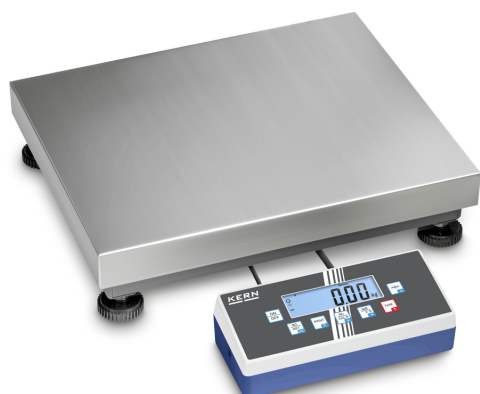

KERN IOC 30K-4

KERN

Hochauflösende Allround-Plattformwaage mit vielfältigen Kommunikationsmöglichkeiten

Kategorie

Marke	KERN
Produktkategorie	Industriewaage
Produktgruppe	Plattformwaage
Produktfamilie	IOC

Messsystem

Bauart der Waage	Mehrbereichswaage
Wägesystem	Dehnungsmessstreifen
Wägebereich [Max]	15 kg; 30 kg
Ablesbarkeit [d]	0,0005 kg; 0,001 kg
Reproduzierbarkeit	0,0005 kg; 0,001 kg
Linearität	± 0,0015 kg; 0,003 kg
Mindestgewicht [Min]	0,1 kg; 0,2 kg
Auflösung	30.000, 30.000
Justiermöglichkeiten	Justierung mit externem Gewicht
Empfohlenes Justiergewicht	30 kg (M1)
Einschwingzeit	2 s
Anwärmzeit	120 min; 120 min
Linearisierung (in Punkten)	3
Außer mittige Belastung bei 1/3 [Max]	0,0025 kg; 0,005 kg
Max. Kriechen (15 Minuten)	4 g
Max. Kriechen (30 Minuten)	8 g
Voreingestellte Einheit	kg
	kg
	g
	lb
Einheiten	oz
	PCS
	tj
	HJ
Wägezelle Bauart	Alu IP65 Silikonbeschichtet
Wägezellen-Verbindung	4-Leiter

Bauform

Abmessungen Auswertegerät (B×T×H)	268×115×80 mm
Abmessungen Wägefläche (B×T)	400×300 mm
Abmessungen Wägefläche	400×300 mm
Abmessungen Wägeplattform (B×T×H)	400×300×110 mm
Material Wägeplatte	Edelstahl
Material Plattform	Flussstahl
Material Displaygehäuse	Kunststoff
Material Lastzelle(n)	Aluminium
Libelle	✓
Fußschrauben drehbar	✓
Stativ neigbar	✓
Wandhalterung	✓
Auswertegerät Kabellänge	3 m
Plattformkonstruktion	Single-Point
Lastzellen - Anzahl	1

KERN IOC 30K-4

Hochauflösende Allround-Plattformwaage mit vielfältigen Kommunikationsmöglichkeiten

Kleinstes Teilegewicht beim Stückzählen - unter Normalbedingungen	10 g
Mögliche Referenzstückzahl(en)	10, 20, 50, 100, 200
IP-Schutz - Kompletgerät	IP65
IP-Schutz - Anzeige	IP65
IP-Schutz - Plattform	IP65
IP-Schutz - Lastzelle	IP65
	3 min
	off
Auto-Off Intervall(e) im Batterie-/ Akkubetrieb	5 min
	30 min
	15 min
	3 min
	off
Auto-Off Intervall(e) im Netzbetrieb	5 min
	30 min
	15 min
Tarierfunktion	manuell (mehrmalig)
Anzahl Tasten für Bedienung	7