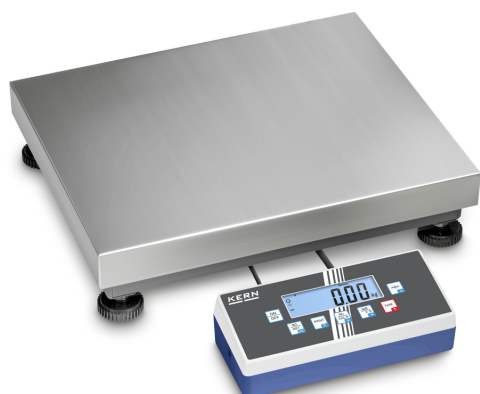

# KERN IOC 10K-4

**KERN**

Allround-plateauweegschaal met hoge resolutie en uiteenlopende communicatiemogelijkheden

Categorie	
Merk	KERN
Productcategorie	Industrieweegschaal
Productgroep	Plateauweegschaal
Productfamilie	IOC
Meetsysteem	
Bauart der Waage	Multibereik-weegschaal
Weegsysteem	Rekmeetstrip
Weegbereik [Max]	6 kg; 15 kg
Afreesbaarheid [d]	0,0002 kg; 0,0005 kg
Reproduceerbaarheid	0,0002 kg; 0,0005 kg
Linearisatie	± 0,0006 kg; 0,0015 kg
Minimumgewicht [Min]	0,04 kg; 0,1 kg
Resolutie	30.000, 30.000
Justermogelijkheden	Justering met extern gewicht
Aanbevolen justergewicht	15 kg (M1)
Inslingertijd	2 s
Opwarmtijd	120 min; 120 min
Linearisatie in punten	3
Excentrische belasting bij 1/3 [Max]	0,001 kg; 0,0025 kg
Maximale kruip (15 minuten)	2 g
Maximale kruip (30 minuten)	4 g
Vooraf ingestelde eenheid	kg
	kg
	g
	lb
Eenheden	oz
	PCS
	tj
	HJ
Weegcel type	aluminium IP65 met siliconen coating
Weegcel - verbinding	4-draads

Ontwerp	
Afmetingen afleesinrichting (B×D×H)	268×115×80 mm
Afmetingen weegoppervlak (B×D)	300×240 mm
Afmetingen weegoppervlak	300×240 mm
Afmetingen weegplateau (B×D×H)	300×240×110 mm
Materiaal weegoppervlak	edelstaal
Materiaal plateau	zacht staal
Materiaal displaybehuizing	Kunststoffen
Materiaal meetcel(len)	aluminium
Waterpas	✓
Stelschroeven verstelbaar	✓
Statief kantelbaar	✓
Wandhouder	✓
Afleesinrichting kabellengte	3 m
Plattformkonstruktion	Single-Cell
Meetcellen - aantal	1