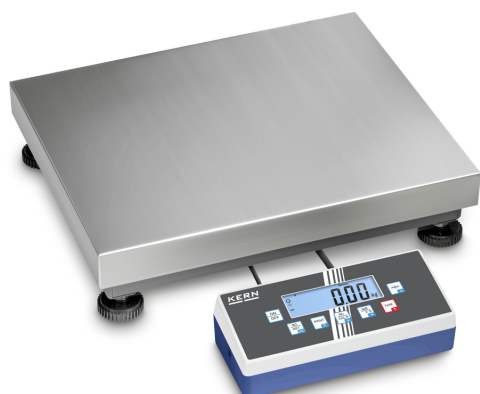

KERN IOC 10K-4

KERN

Balanza de plataforma universal de alta resolución con múltiples posibilidades de comunicación

Categoría

Marca	KERN
Categoría de producto	Industrial scale
Grupo de producto	Balanza de plataforma
Familia de productos	IOC

Sistema de medición

Tipo de balanza	Balanza multirango
Sistema de pesaje	Tiras de medición de ensanchamiento
Campo de pesaje [Max]	6 kg; 15 kg
Lectura [d]	0,0002 kg; 0,0005 kg
Reproducibilidad	0,0002 kg; 0,0005 kg
Linealidad	± 0,0006 kg; 0,0015 kg
Peso mínimo [Min]	0,04 kg; 0,1 kg
Resolución	30.000, 30.000
Posibilidades de ajuste	Ajuste con peso externo
Peso recomendado para ajuste	15 kg (M1)
Tiempo de estabilización	2 s
Tiempo de calentamiento	120 min; 120 min
Linealización en puntos	3
Carga excéntrica a 1/3 [Max]	0,001 kg; 0,0025 kg
Fluencia máxima (15 minutos)	2 g
Fluencia máxima (30 minutos)	4 g
Unidad predefinida	kg kg g lb
Unidades de medición	oz PCS tj HJ
Célula de pesaje tipo de carga	aluminio IP65 recubierto de silicona
Conexión de la célula de pesaje	4 conductores

Diseño

Dimensiones indicador (A×P×A)	268×115×80 mm
Dimensiones superficie de pesaje (A×P)	300×240 mm
Dimensiones superficie de pesaje	300×240 mm
Dimensiones plataforma de pesaje (A×P×A)	300×240×110 mm
Material plato de pesaje	acero inoxidable
Material plataforma	acero suave
Material carcasa de pantalla	Plásticos
Material célula(s) de carga	aluminio
Nivel de burbuja	✓
Tornillos nivelantes ajustables	✓
Soporte inclinable	✓
Soporte mural	✓
Indicador longitud del cable	3 m
Construcción de plataforma	Single-Cell
Células de carga - número	1