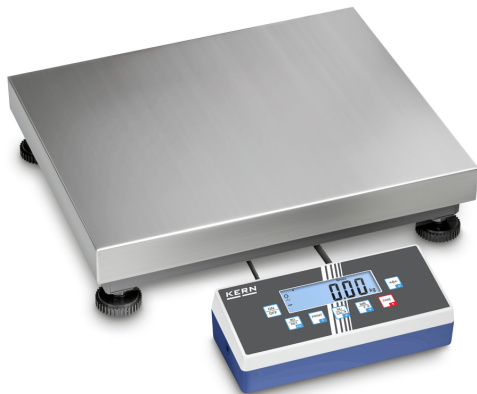

KERN IOC 10K-4

KERN

Hochauflösende Allround-Plattformwaage mit vielfältigen Kommunikationsmöglichkeiten

Kategorie

Marke	KERN
Produktkategorie	Industriewaage
Produktgruppe	Plattformwaage
Produktfamilie	IOC

Messsystem

Bauart der Waage	Mehrbereichswaage
Wägesystem	Dehnungsmessstreifen
Wägebereich [Max]	6 kg; 15 kg
Ablesbarkeit [d]	0,0002 kg; 0,0005 kg
Reproduzierbarkeit	0,0002 kg; 0,0005 kg
Linearität	± 0,0006 kg; 0,0015 kg
Mindestgewicht [Min]	0,04 kg; 0,1 kg
Auflösung	30.000, 30.000
Justiermöglichkeiten	Justierung mit externem Gewicht
Empfohlenes Justiergewicht	15 kg (M1)
Einschwingzeit	2 s
Anwärmzeit	120 min; 120 min
Linearisierung (in Punkten)	3
Außer mittige Belastung bei 1/3 [Max]	0,001 kg; 0,0025 kg
Max. Kriechen (15 Minuten)	2 g
Max. Kriechen (30 Minuten)	4 g
Voreingestellte Einheit	kg
	kg
	g
	lb
Einheiten	oz
	PCS
	tj
	HJ
Wägezelle Bauart	Alu IP65 Silikonbeschichtet
Wägezellen-Verbindung	4-Leiter

Display

Display-Art	LCD
Terminal - Display-Art	LCD
Display Hinterleuchtung	ja
Display Größe	110x35 mm
Display Segmente	6
Display Ziffernhöhe - Kleinste Ziffer	25 mm
Display Ziffernhöhe	25 mm
Sprachen des Benutzerinterfaces	Symbolsprache

Bauform

Abmessungen Auswertegerät (B×T×H)	268×115×80 mm
Abmessungen Wägefläche (B×T)	300×240 mm
Abmessungen Wägefläche	300×240 mm
Abmessungen Wägeplattform (B×T×H)	300×240×110 mm
Material Wägeplatte	Edelstahl
Material Plattform	Flussstahl
Material Displaygehäuse	Kunststoff
Material Lastzelle(n)	Aluminium
Libelle	✓
Fußschrauben drehbar	✓
Stativ neigbar	✓
Wandhalterung	✓
Auswertegerät Kabellänge	3 m
Plattformkonstruktion	Single-Point
Lastzellen - Anzahl	1