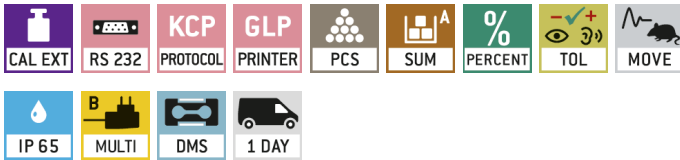

KERN IOC 10K-4

Hochauflösende Allround-Plattformwaage mit vielfältigen Kommunikationsmöglichkeiten

Piktogramme

STANDARD

OPTION

FACTORY