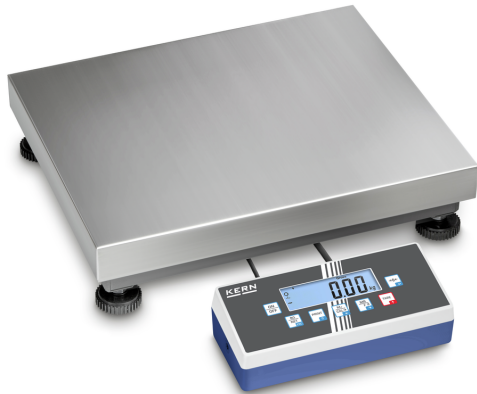

KERN IOC 100K-3

KERN

Allround-plateauweegschaal met hoge resolutie en uiteenlopende communicatiemogelijkheden

Categorie

Merk	KERN
Productcategorie	Industrieweegschaal
Productgroep	Plateauweegschaal
Productfamilie	IOC

Meetsysteem

Bauart der Waage	Multibereik-weegschaal
Weegsysteem	Rekmeetstrip
Weegbereik [Max]	60 kg; 150 kg
Afreesbaarheid [d]	0,002 kg; 0,005 kg
Reproduceerbaarheid	0,002 kg; 0,005 kg
Linearisatie	± 0,006 kg; 0,015 kg
Minimumgewicht [Min]	0,4 kg; 1 kg
Resolutie	30.000, 30.000
Justermogelijkheden	Justering met extern gewicht
Aanbevolen justergewicht	150 kg (M1)
Inslingertijd	2 s
Opwarmtijd	120 min; 120 min
Linearisatie in punten	3
Excentrische belasting bij 1/3 [Max]	0,1 kg; 0,25 kg
Maximale kruip (15 minuten)	20 g
Maximale kruip (30 minuten)	40 g
Vooraf ingestelde eenheid	kg kg g lb oz PCS tj HJ
Eenheden	
Weegcel type	aluminium IP65 met siliconen coating
Weegcel - verbinding	4-draads

Ontwerp

Afmetingen afleesinrichting (B×D×H)	268×115×80 mm
Afmetingen weegoppervlak (B×D)	500×400 mm
Afmetingen weegoppervlak	500×400 mm
Afmetingen weegplateau (B×D×H)	500×400×120 mm
Materiaal weegoppervlak	edelstaal
Materiaal plateau	zacht staal
Materiaal displaybehuizing	Kunststoffen
Materiaal meetcel(len)	aluminium
Waterpas	✓
Stelschroeven verstelbaar	✓
Statief kantelbaar	✓
Wandhouder	✓
Afleesinrichting kabellengte	3 m
Plattformkonstruktion	Single-Cell
Meetcellen - aantal	1

KERN IOC 100K-3

Allround-plateauweegschaal met hoge resolutie en uiteenlopende communicatiemogelijkheden

Kleinste stukgewicht bij het tellen van het aantal stuks - onder normale omstandigheden	50 g
Mogelijke referentiehoeveelheid	10, 20, 50, 100, 200
Bescherming IP - complete unit	IP65
Bescherming IP - scherm	IP65
Bescherming IP - plateau	IP65
Bescherming IP - meetcel	IP65
Auto-Off interval(len) in batterij/accu bedrijf	3 min off 5 min 30 min 15 min
Auto-Off interval(len) in netbedrijf	3 min off 5 min 30 min 15 min
Tarreefunctie	handmatig (meerdere keren)
Aantal toetsen voor bediening	7