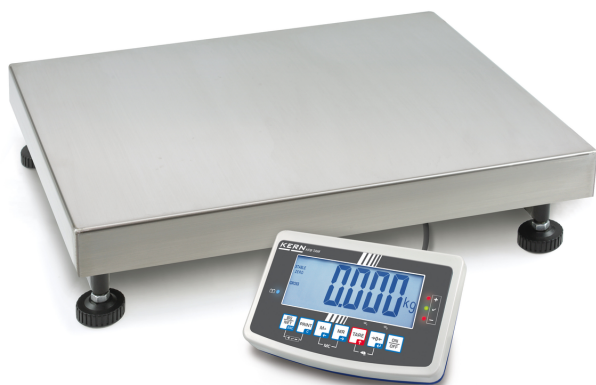

KERN IFB 600K-2

KERN

Balance industrielle à haute résolution en version lourde jusqu'à [Max] 600 kg

Catégorie

Marque	KERN
Catégorie de produits	Balance d'industrie
Groupe de produit	Balance plateforme
Famille de produits	IFB

Système de mesure

Type de construction de la balance	Balance à une plage
Système de pesée	Jauge de contrainte
Portée [Max]	600 kg
Lecture [d]	0,02 kg
Reproductibilité	0,02 kg
Linéarité	± 0,06 kg
Résolution	30.000
Possibilités d'ajustage	Ajustement avec poids externe
Poids de réglage recommandé	600 kg (F2)
Temps de stabilisation	2 s
Temps de préchauffage	120 min
Charge excentrée à 1/3 [Max]	0,1 kg
Fluage maximal (15 minutes)	80 g
Fluage maximal (30 minutes)	160 g
Unité pré-réglée	kg
	kg
	g
Unités de mesure	lb
	Hj, tj
	lb:oz
Cellule de pesée type de construction	aluminium IP65 revêtement silicone
Connexion de cellule de pesée	6-conducteurs

Écran

Écran type	LCD
Écran rétroéclairage	oui

Écran segments	5 + 1/2
Écran hauteur de chiffres	52 mm
Langues de l'interface utilisateur	Langage symbolique

Forme de construction

Dimensions complètement assemblé (L×P×H)	800×600×190 mm
Dimensions afficheur (L×P×H)	250×160×58 mm
Dimensions surface de pesée (L×P)	800×600 mm
Dimensions surface de pesée	800×600 mm
Dimensions plateforme de pesée (L×P×H)	800×600×192 mm
Matériau boîtier	plastique
Matériau plateau de pesée	inox
Matériau plateforme	acier, revêtement par poudre
Matériau boîtier de l'écran	Plastiques
Matériau capteur(s) de charge	aluminium
Niveau à bulle	✓
Vis de nivellement réglables	✓
Colonne inclinable	✓
Support mural	✓
Afficheur longueur de câble	3 m
Capteurs de charge - nombre	1

KERN IFB 600K-2

KERN

Balance industrielle à haute résolution en version lourde jusqu'à [Max] 600 kg

Auto-Off intervalle(s) en fonctionnement sur bloc d'alimentation	off 5 min 15 min
Fonction de tare	manuellement (une fois & plusieurs fois)
Nombre de touches pour l'utilisation	7