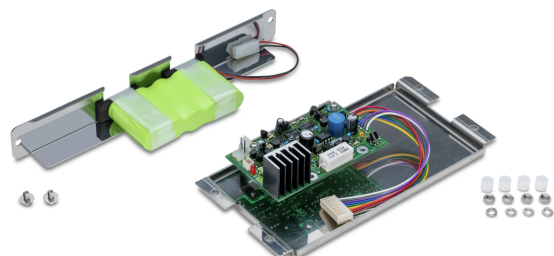

KERN FEJ-A01

Fonctionnement sur accu interne

KERN

Catégorie

Marque	KERN
Catégorie de produits	Balances
Groupe de produit	Accumulateur

Forme de construction

Matériau	Inox
----------	------

Alimentation en énergie

Alimentation fourni	Batterie
Type de pile/accu	NiMH

Emballage & expédition

Délais de livraison	1 d
Dimensions emballage (L×P×H)	220×270×50 mm
Poids net	0,69 kg
Mode de livraison	Service de colis
Poids net env.	0,70 kg
Poids brut env.	0,70 kg
Poids d'expédition	0,7 kg