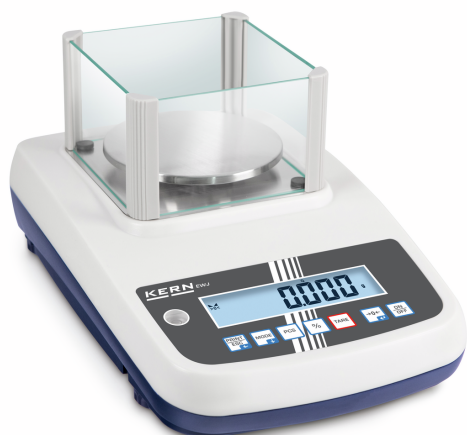

# KERN

Hoogwaardige precisieweegschaal met geïntegreerde, automatische justering

## Categorie

Merk	KERN
Productcategorie	Laboratoriumweegschaal
Productgroep	Precisieweegschaal
Productfamilie	EWJ

## Meetsysteem

Bauart der Waage	Weegschaal met één bereik
Weegsysteem	Rekmeetstrip
Weegbereik [Max]	600 g
Afreesbaarheid [d]	0,001 g
Reproduceerbaarheid	0,003 g
Linearisatie	± 0,005 g
USP Peso mínimo (k = 2, U = 0.1%)	6 g
Resolutie	600.000
Justermogelijkheden	Justering met intern gewicht (automatisch)
Aanbevolen justergewicht	600 g (E2)
Mogelijke aanpassingspunten	200 g; 400 g; 600 g
Automatisch afstelmechanisme - Standaard tijdsinterval	2 h
Inslingertijd	6 s
Opwarmtijd	4 h
Excentrische belasting bij 1/3 [Max]	0,004 g
Maximale kruip (15 minuten)	10 mg
Maximale kruip (30 minuten)	20 mg
Vooraf ingestelde eenheid	g
Eenheden	kg
	g
	gn
	dwt

# KERN EWJ 600-3

Hoogwaardige precisieweegschaal met geïntegreerde, automatische justering

Functie voor middeling onder onstabiele weegomstandigheden	✓
Capaciteitsaanduiding	✓
Telfunctie	✓
Tellingsresolutie (Laboratoriumomstandigheden)	300.000
Tel-referentiegewicht invoerbaar	✓
Kleinste stukgewicht bij het tellen van het aantal stuks	2 mg
Kleinste stukgewicht bij het tellen van het aantal stuks - onder normale omstandigheden	20 mg
Mogelijke referentiehoeveelheid	5, 10, 20, 50, free, Input
Hold-functie	✓
Bescherming IP - scherm	geen IP-beveiliging
Bescherming IP - meetcel	IP65
Auto-Off interval(len) in batterij/accu bedrijf	5 min
	2 min
	1 min
	30 min
	60 min
	30 sec
Tarreefunctie	handmatig (meerdere keren)
Aantal toetsen voor bediening	7