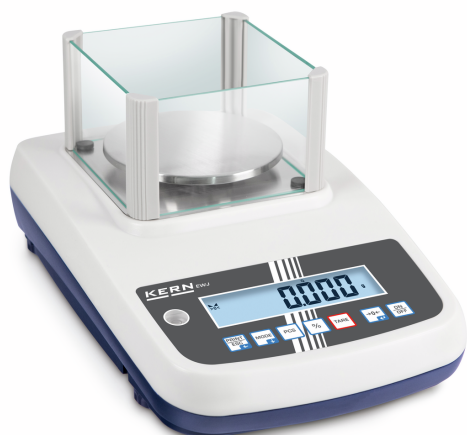

KERN EWJ 600-3

KERN

Balance de précision de qualité supérieure avec ajustage automatique interne

Catégorie

Marque	KERN
Catégorie de produits	Balance de laboratoire
Groupe de produit	Balance de précision
Famille de produits	EWJ

Système de mesure

Type de construction de la balance	Balance à une plage
Système de pesée	Jauge de contrainte
Portée [Max]	600 g
Lecture [d]	0,001 g
Reproductibilité	0,003 g
Linéarité	± 0,005 g
USP Pesée minimale (k = 2, U = 0.1%)	6 g
Résolution	600.000
Possibilités d'ajustage	Ajustement avec poids interne (automatique)
Poids de réglage recommandé	600 g (E2)
Points d'ajustage possibles	200 g; 400 g; 600 g
Ajustage automatique - Intervalle de temps standard	2 h
Temps de stabilisation	6 s
Temps de préchauffage	4 h
Charge excentrée à 1/3 [Max]	0,004 g
Fluage maximal (15 minutes)	10 mg
Fluage maximal (30 minutes)	20 mg
Unité pré-réglée	g
	kg
	g
Unités de mesure	gn
	dwt
	tl (Tw)

tl (HK)
ozt
tl (Singap, Malays)
ct
mo
lb
oz
ffa
tol
m

Cellule de pesée type de construction aluminium IP65 revêtement silicone

Écran

Écran type	LCD
Écran rétroéclairage	oui
Écran taille	129 x 27
Écran hauteur de chiffres	21 mm
Langues de l'interface utilisateur	Anglais Langage symbolique

Forme de construction

Dimensions boîtier (L×P×H)	220×340×105 mm
Dimensions complètement assemblé (L×P×H)	220×340×180 mm
Dimensions chambre de protection rectangulaire - à l'intérieur (L×P×H)	134×128×80 mm
Dimensions chambre de protection rectangulaire - à l'extérieur (L×P×H)	144×139×81 mm
Dimensions surface de pesée (Ø)	120 mm
Dimensions surface de pesée	120 mm
Matériau boîtier	plastique
Matériau plateau de pesée	inox
Matériau plateforme	Acier inoxydable
Matériau chambre de protection	plastique, verre
Matériau capteur(s) de charge	aluminium
Niveau à bulle	✓
Vis de nivellement réglables	✓
Fixation de transport - couple de serrage	0,1 Nm