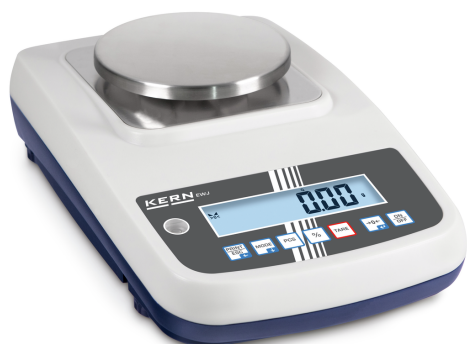

KERN EWJ 3000-2

KERN

Bilancia di precisione di alta qualità con aggiustamento automatico interno, opzionalmente con omologazione

Categoria

Marchio	KERN
Categoria di prodotto	Bilancia da laboratorio
Gruppo di prodotti	Bilancia di precisione
Famiglia di prodotti	EWJ

Sistema di misura

Tipo di bilancia	Bilancia a portata unica
Sistema di pesata	Estensimetro
Portata [Max]	3000 g
Divisione [d]	0,01 g
Riproducibilità	0,03 g
Linearità	± 0,05 g
USP Pesata minima (k = 2, U = 0.1%)	60 g
Risoluzione	300.000
Possibilità di regolazione	Aggiustamenti con peso interno (automatica)
Peso di calibrazione consigliato	3 kg (F1)
Possibili punti di regolazione	1 kg; 2 kg; 3 kg
Sistema di regolazione automatico - Intervallo di tempo standard	2 h
Tempo di stabilizzazione	2 s
Tempo di riscaldamento	120 min
Carico decentrato a 1/3 [Max]	0,04 g
Scorrimento massimo (15 minuti)	100 mg
Scorrimento massimo (30 minuti)	200 mg
Unità preimpostata	g
	kg
	g
Unità di misura	gn
	dwt
	tl (Tw)

tl (HK)
ozt
tl (Singap, Malays)
ct
mo
lb
oz
ffa
tol
m

Cella di carico tipo

alluminio IP65 rivestita in silicone

Display

Tipo di display	LCD
Display retroilluminato	sì
Display dimensioni	129 x 27
Display altezza cifre	21 mm
Linguaggi dell'interfaccia utente	Inglese Linguaggio simbolico

Design

Dimensioni alloggiamento (L×P×A)	220×340×105 mm
Dimensioni superficie di pesata (Ø)	135 mm
Dimensioni superficie di pesata	135 mm
Materiale alloggiamento	plastica
Materiale piatto di pesata	acciaio inox
Materiale piattaforma	Acciaio inox
Materiale cella (celle) di carico	alluminio
Livella	✓
Piedini di livellamento regolabili	✓
Sistema di bloccaggio per il trasporto - coppia di serraggio	0,1 Nm