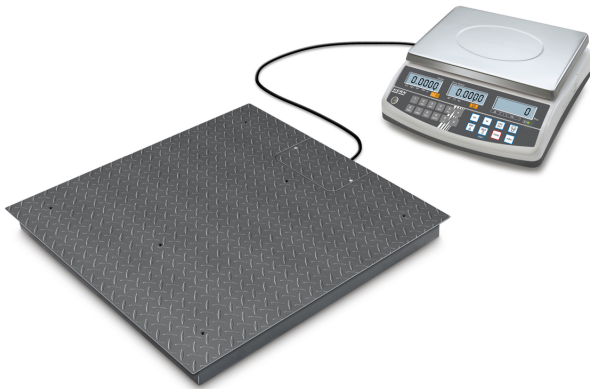

# KERN CCS 600K-1S

# KERN

Telsysteem voor het tellen van de allerkleinste deeltjes in grote hoeveelheden, maximaal weergeefbare teleenheid 999.999

## Categorie

Merk	KERN
Productcategorie	Industrieweegschaale
Productgroep	Telsysteem
Productfamilie	CCS

## Meetsysteem

Referentie weegschaal - artikelnummer	CFS 6K0.1
Kwantiteits weegschaal - Artikelnummer	KIP 600V20SM
Weegstelsel	Rekmeetstrip
Referentie weegschaal - Weegbereik [Max]	6 kg
Kwantiteits weegschaal - Weegbereik [Max]	600 kg
Kwantiteits weegschaal - Afleesbaarheid [d]	0,2 kg
Referentie weegschaal - Afleesbaarheid [d]	100 mg
Reproduceerbaarheid	0,0002 kg
Referentie weegschaal - Reproduceerbaarheid	100 mg
Kwantiteits weegschaal - Reproduceerbaarheid	0,2 kg
Linearisatie	±
Referentie weegschaal - Linearisatie	200 mg
Kwantiteits weegschaal - Linearisatie	0,4 kg
Justermogelijkheden	Justering met extern gewicht
Aanbevolen justergewicht	600 kg (M1)
Inslingertijd	2 s