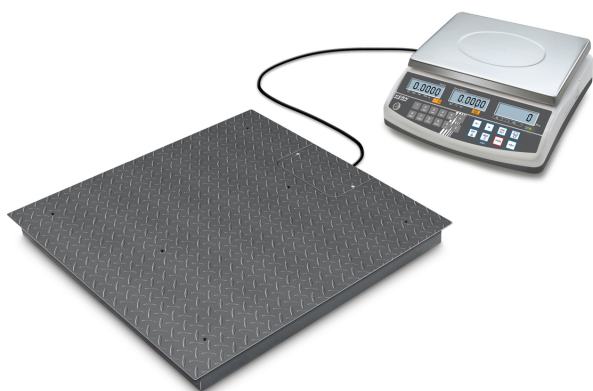

KERN CCS 1T-4

KERN

Telsysteem voor het tellen van de allerkleinste deeltjes in grote hoeveelheden, maximaal weergeefbare teleenheid 999.999

Categorie

Merk	KERN
Productcategorie	Industrieweegschaale
Productgroep	Telsysteem
Productfamilie	CCS

Meetsysteem

Referentie weegschaal - artikelnummer	CFS 6K0.1
Kwantiteits weegschaal - Artikelnummer	KIP 1500V20M
Weegsysteem	Rekmeetstrip
Referentie weegschaal - Weegbereik [Max]	6 kg
Kwantiteits weegschaal - Weegbereik [Max]	1500 kg
Kwantiteits weegschaal - Afleesbaarheid [d]	0,5 kg
Referentie weegschaal - Afleesbaarheid [d]	100 mg
Reproduceerbaarheid	0,0002 kg
Referentie weegschaal - Reproduceerbaarheid	100 mg
Kwantiteits weegschaal - Reproduceerbaarheid	0,5 kg
Linearisatie	±
Referentie weegschaal - Linearisatie	200 mg
Kwantiteits weegschaal - Linearisatie	1 kg
Justermogelijkheden	Justering met extern gewicht
Aanbevolen justergewicht	1500 kg (M1)
Inslingertijd	2 s

Scherm

Type display	LCD
Scherm achtergrondverlichting	✓
Scherm segmenten	6
Scherm cijferhoogte	20 mm

Ontwerp

Afmetingen behuizing (B×D×H)	320×350×125 mm
Afmetingen weegoppervlak (B×D)	1200×1500 mm
Afmetingen weegoppervlak	1200×1500 mm
Afmetingen weegplateau (B×D×H)	1200×1500×108 mm
Materiaal behuizing	kunststof
Materiaal weegoppervlak	metaal, gelakt
Materiaal meetcel(len)	aluminium
Waterpas	✓
Stelschroeven verstelbaar	✓
Kabellengte	1,5 m
Afreesinrichting kabellengte	5 m

KERN CCS 1T-4

KERN

Telsysteem voor het tellen van de allerkleinste deeltjes in grote hoeveelheden, maximaal weergeefbare teleenheid 999.999

Bescherming IP - scherm	IP23
Bescherming IP - plateau	IP65
Bescherming IP - meetcel	IP65
Geheugenfunctie	✓
Auto-Off interval(len) in batterij/accu bedrijf	selecteerbaar
Tarreefunctie	handmatig (meerdere keren)