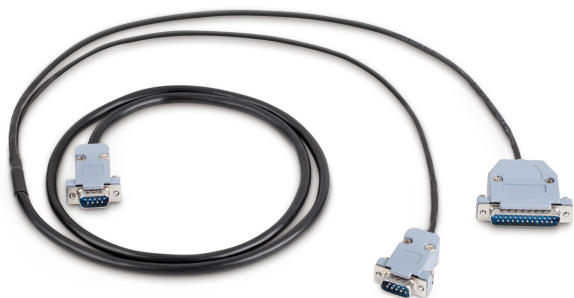

KERN CCA-A01

KERN

Interface de dados RS-232 inclusive cabo para interfaces

Categoria

Marca	KERN
Categoria de produto	Balanças
Grupo de produto	Cabo de interface

Sistema de medição

Linearidade	±
-------------	---

Desenho

Dimensões (L×P×A)	50×300×50 mm
Comprimento do cabo	1,5 m

Embalagem e expedição

Prazos de fornecimento	1 d
Dimensões da embalagem (L×P×A)	250×100×40 mm
Método de envio	Serviço de encomendas
Peso líquido aprox.	0,10 kg
Peso bruto aprox.	0,15 kg
Peso de envio	0,2 kg