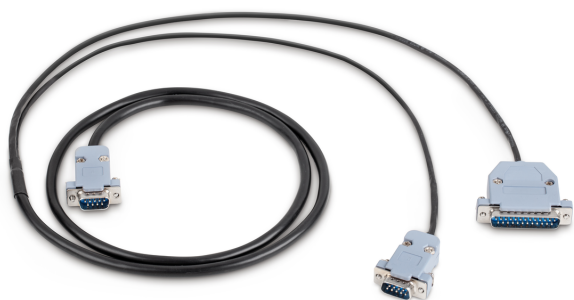

KERN CCA-A01

KERN

Interface de données RS-232 avec câble d'interface

Catégorie

Marque	KERN
Catégorie de produits	Balances
Groupe de produit	Câble d'interface

Système de mesure

Linéarité	±
-----------	---

Forme de construction

Dimensions (L×P×H)	50×300×50 mm
Longueur de câble	1,5 m

Emballage & expédition

Délais de livraison	1 d
Dimensions emballage (L×P×H)	250×100×40 mm
Poids net	0,1 kg
Mode de livraison	Service de colis
Poids net env.	0,10 kg
Poids brut env.	0,15 kg
Poids d'expédition	0,2 kg