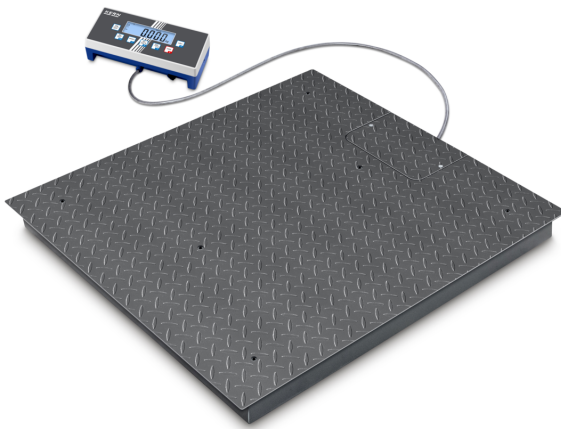

# KERN BID 600K-1D

# KERN

Hochauflösende Mehrbereichs-Bodenwaage mit top Preis-Leistungs-Verhältnis

Voreingestellte Einheit	kg
Wägezelle Bauart	ZEMIC-H8C

Display	
Display-Art	LCD
Terminal - Display-Art	LCD
Display Hinterleuchtung	ja
Display Größe	110x35 mm
Display Segmente	6
Display Ziffernhöhe - Kleinste Ziffer	25 mm
Display Ziffernhöhe	25 mm
Sprachen des Benutzerinterfaces	Symbolsprache

Bauform	
Abmessungen Auswertegerät (B×T×H)	268×115×80 mm
Abmessungen Wägefläche (B×T)	1200×1500 mm
Abmessungen Wägefläche	1200×1500 mm
Abmessungen Wägeplattform (B×T×H)	1200×1500×108 mm
Material Wägeplatte	Stahl, pulverbeschichtet
Material Plattform	Stahl, pulverbeschichtet
Material Displaygehäuse	Kunststoff
Material Lastzelle(n)	Stahl
Material Unterbau	Stahl, pulverbeschichtet
Libelle	✓
Fußschrauben drehbar	✓
Wandhalterung	✓
Kabellänge	5 m
Auswertegerät Kabellänge	5 m
erlaubte Auswertegerät-Kabellänge [Max]	15 m
Plattformkonstruktion	Tränenblech verschweißt
Lastzellen - Anzahl	4

# KERN BID 600K-1D

Hochauflösende Mehrbereichs-Bodenwaage mit top Preis-Leistungs-Verhältnis

Zählfunktion	✓
IP-Schutz - Anzeige	IP65
IP-Schutz - Lastzelle	IP67
	3 min
Auto-Off Intervall(e) im Batterie-/ Akkubetrieb	off 5 min 30 min 15 min
	3 min
Auto-Off Intervall(e) im Netzbetrieb	off 5 min 30 min 15 min
Tarierfunktion	manuell (mehrmalig)
Anzahl Tasten für Bedienung	7