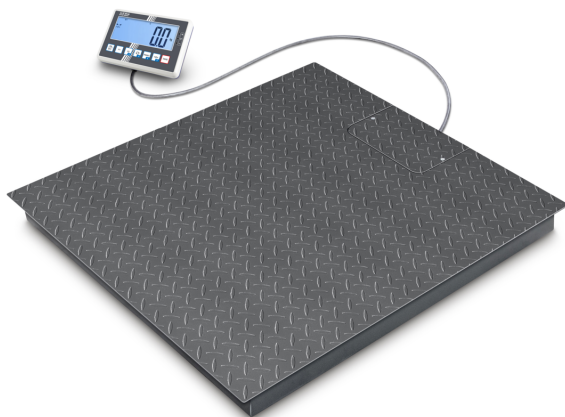

KERN BFC 8T-4D

KERN

Vloerweegschaal met nauwkeurige uitlezing en met vastgeschroefd weegplateau (IP67)

Categorie	
Merk	KERN
Productcategorie	Industrieweegschaale
Productgroep	Vloerweegschaal
Productfamilie	BFC

Meetsysteem	
Weegsysteem	Rekmeetstrip
Aantal weegbereiken	2
Weegbereik [Max]	4000 kg; 8000 kg
Afreesbaarheid [d]	0,2 kg; 0,5 kg
Reproduceerbaarheid	0,2 kg; 0,5 kg
Linearisatie	± 0,6 kg; 1,5 kg
Resolutie	20.000, 16.000
Justermogelijkheden	Justering met extern gewicht
Aanbevolen justergewicht	8000 kg (M1)
Inslingertijd	3 s
Linearisatie in punten	2
Excentrische belasting bij 1/3 [Max]	1 kg
Weegcel - verbinding	6-draads
Bauart der Waage	Multibereik-weegschaal
Eenheden	kg g lb ffa PCS %
Maximale kruip (15 minuten)	2 kg
Maximale kruip (30 minuten)	4 kg
Vooraf ingestelde eenheid	kg
Weegcel type	ZEMIC H8C 3 ton

Scherm	
Type display	LCD
Scherm type	LCD met achtergrondverlichting
Scherm achtergrondverlichting	✓
Scherm grootte	160×60 mm
Scherm segmenten	6
Scherm cijferhoogte	48 mm
Talen voor gebruikersinterfaces	Engels Symbolische taal

Ontwerp	
Afmetingen afleesinrichting (B×D×H)	220×150×66,5 mm
Afmetingen weegoppervlak (B×D)	1500×1500 mm
Afmetingen weegoppervlak	1500×1500 mm
Afmetingen weegplateau (B×D×H)	1500×1500×123 mm
Materiaal weegoppervlak	staal, gepoedercoat
Materiaal plateau	staal, gepoedercoat
Materiaal displaybehuizing	kunststof
Materiaal meetcel(len)	gelegeerd staal
Waterpas	✓
Stelschroeven verstelbaar	✓
Statief draaibaar	no
Statief kantelbaar	no
Wandhouder	✓
Afreesinrichting kabellengte	5 m
Plattformkonstruktion	Gelaste lastplaat; geribbeld plaatstaal
Meetcellen - aantal	4