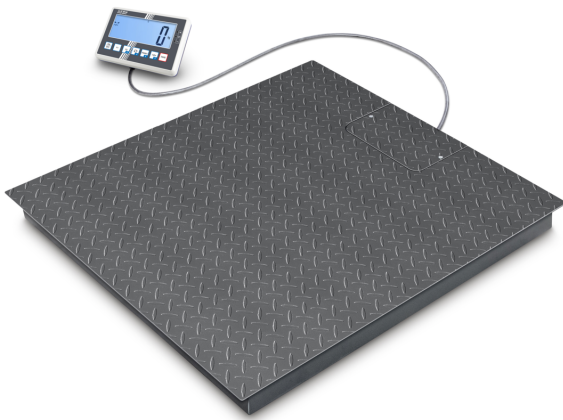

KERN BFC 6T-3M

KERN

Vloerweegschaal met vastgeschroefd weegplateau (IP67), optioneel met ijking

Weegcel type ZEMIC H8C 2.5 ton

Scherm	
Type display	LCD
Scherm type	LCD met achtergrondverlichting
Scherm achtergrondverlichting	✓
Scherm grootte	160×60 mm
Scherm segmenten	6
Scherm cijferhoogte	48 mm
Talen voor gebruikersinterfaces	Engels Symbolische taal

Ontwerp	
Afmetingen afleesinrichting (B×D×H)	220×150×66,5 mm
Afmetingen weegoppervlak (B×D)	1500×1500 mm
Afmetingen weegoppervlak	1500×1500 mm
Afmetingen weegplateau (B×D×H)	1500×1500×123 mm
Materiaal weegoppervlak	staal, gepoedercoat
Materiaal plateau	staal, gepoedercoat
Materiaal displaybehuizing	kunststof
Materiaal meetcel(len)	gelegeerd staal
Waterpas	✓
Stelschroeven verstelbaar	✓
Statief draaibaar	no
Statief kantelbaar	no
Wandhouder	✓
Afleesinrichting kabellengte	5 m
Plattformkonstruktion	Gelaste lastplaat; geribbeld plaatstaal
Meetcellen - aantal	4

Categorie	
Merk	KERN
Productcategorie	Industrieweegschaale
Productgroep	Vloerweegschaal
Productfamilie	BFC

Meetsysteem	
Weegsysteem	Rekmeetstrip
Aantal weegbereiken	1
Weegbereik [Max]	6000 kg
Afleesbaarheid [d]	2 kg
Reproduceerbaarheid	2 kg
Linearisatie	± 2 kg
Minimumgewicht [Min]	40 kg
Resolutie	3.000
Justermogelijkheden	Justering met extern gewicht
Aanbevolen justergewicht	6000 kg (M1)
Inslingertijd	3 s
Linearisatie in punten	2
Excentrische belasting bij 1/3 [Max]	2 kg
Eenheden (indien de eenheid wordt beoordeeld op conformiteit)	kg g
Conformiteitsbeoordeling mogelijk	✓
Bauart der Waage	Weegschaal met één bereik
Eenheden	kg g ffa PCS %
Weegcel - verbinding	6-draads
Vooraf ingestelde eenheid	kg