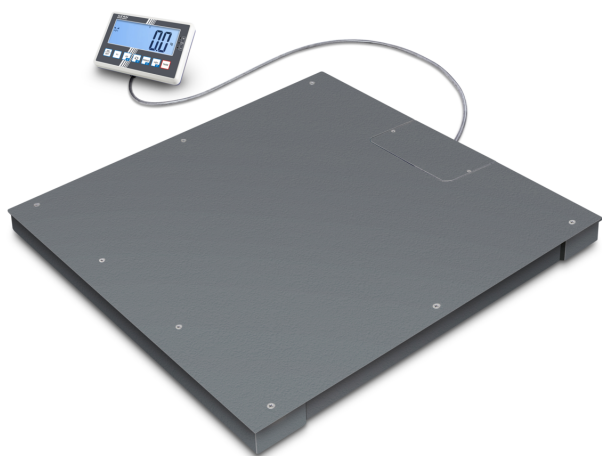

KERN BFC 600K-1M

KERN

Vloerweegschaal met vastgeschroefd weegplateau (IP67), optioneel met ijking

Vooraf ingestelde eenheid	kg
Weegcel type	ZEMIC H8C 0.5 ton

Scherm	
Type display	LCD
Scherm type	LCD met achtergrondverlichting
Scherm achtergrondverlichting	✓
Scherm grootte	160×60 mm
Scherm segmenten	6
Scherm cijferhoogte	48 mm
Talen voor gebruikersinterfaces	Engels Symbolische taal

Ontwerp	
Afmetingen afleesinrichting (B×D×H)	220×150×66,5 mm
Afmetingen weegoppervlak (B×D)	1500×1250 mm
Afmetingen weegoppervlak	1500×1250 mm
Afmetingen weegplateau (B×D×H)	1500×1250×85 mm
Materiaal weegoppervlak	staal, gepoedercoat
Materiaal plateau	staal, gepoedercoat
Materiaal displaybehuizing	kunststof
Materiaal meetcel(len)	gelegeerd staal
Waterpas	✓
Stelschroeven verstelbaar	✓
Statief draaibaar	no
Statief kantelbaar	no
Wandhouder	✓
Afleesinrichting kabellengte	5 m

KERN BFC 600K-1M

Vloerweegschaal met vastgeschroefd weegplateau (IP67), optioneel met ijking

Functie voor middeling onder onstabiele weegomstandigheden	✓
Telfunctie	✓
Tellingsresolutie (Laboratoriumomstandigheden)	3.000
Tel-referentiegewicht invoerbaar	✓
Kleinste stukgewicht bij het tellen van het aantal stuks	200 g
Kleinste stukgewicht bij het tellen van het aantal stuks - onder normale omstandigheden	2 kg
Mogelijke referentiehoeveelheid	5, 10, 20, 50, n (willekeurig aantal stukken)
Hold-functie	✓
Bescherming IP - complete unit	-
Bescherming IP - scherm	geen IP-beveiliging
Bescherming IP - plateau	IP67
Bescherming IP - meetcel	IP67
Auto-Off interval(len) in batterij/accu bedrijf	5 min 2 min 1 min 30 min 60 min 30 sec
Auto-Off interval(len) in netbedrijf	off
Tarreefunctie	handmatig (meerdere keren)
Aantal toetsen voor bediening	7